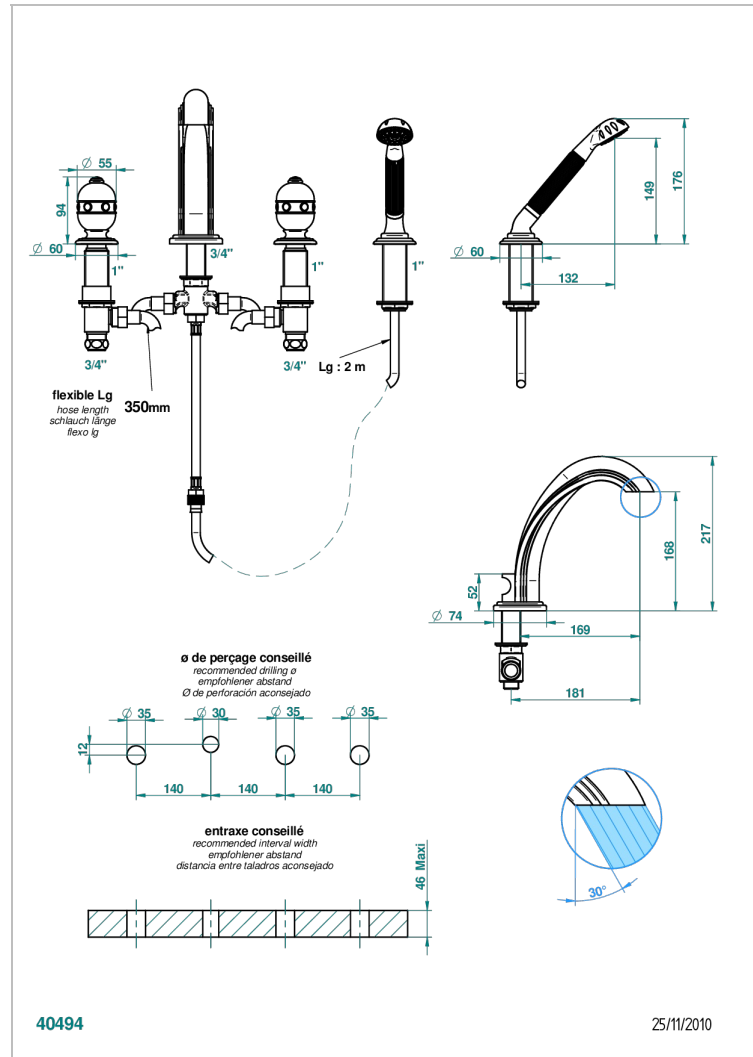

SULLY С ЛАЗУРИТОМ

A1W-112BG

Смеситель для ванны наборный на 4 отв, с изливом ГОЛИАФ

THG[®]
PARIS

ХАРАКТЕРИСТИКИ

- ACS : 18ACCLY473
- DVGW : DW-6501CO0476
- NF : NF EN 200 - IID/A - Chrome

СТАНДАРТЫ

ДОСТУПНЫЕ ВАРИАНТЫ ПОКРЫТИЙ