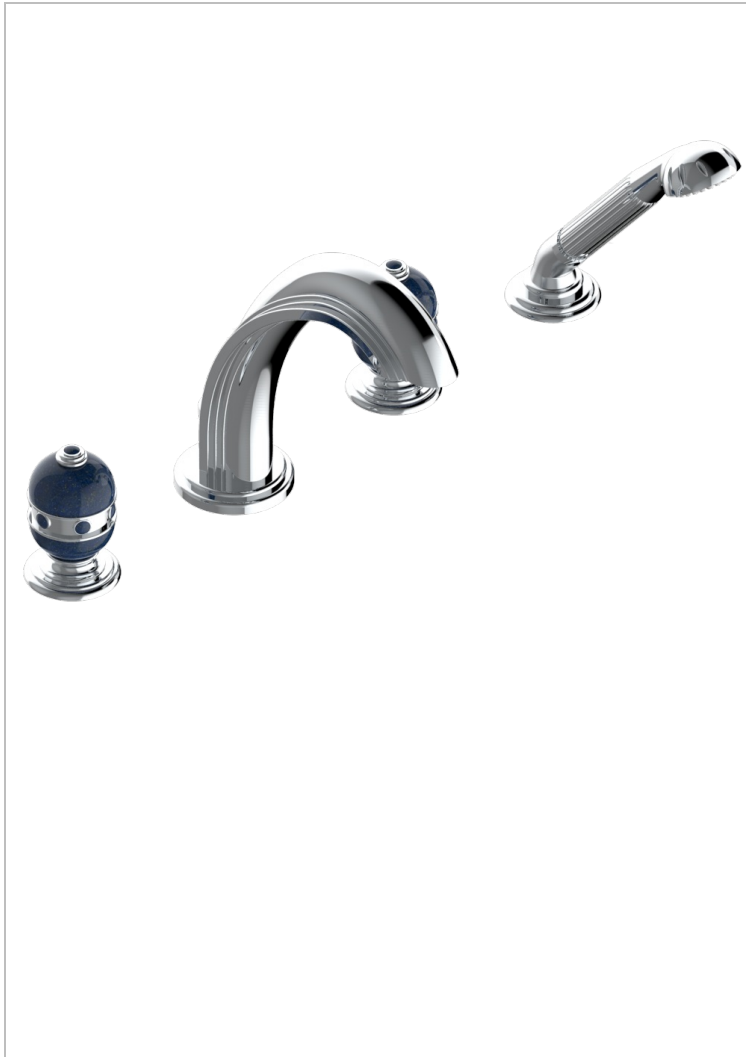

# SULLY LAPIS LAZULI

A1W-112BG

Mélangeur bain-douche 4 trous sur gorge avec bec goliath à inversion

THG<sup>®</sup>  
PARIS

## CARACTÉRISTIQUES

- Têtes à disques céramique 3/4" 1/4 tour
- Bec à écoulement libre
- Inverseur automatique
- Flexible métallique 2 m double agrafage avec système de changement par le dessus
- Douchette en laiton avec tapis Easyclean, réducteur de débit et clapet anti-retour
- ACS : 18ACCLY473
- DVGW : DW-6501CO0476
- NF : NF EN 200 - IID/A - Chrome

## FINITIONS DISPONIBLES

Chromé - A02  
Chromé / doré - G02  
Chromé mat - C02  
Doré brillant - F01  
Doré mat - F07  
Nickel brillant - B01

Nickel mat - C01  
Noir mat céramique - D30  
Or pâle - F30  
Or pâle mat - F31  
Pvd blush - H62  
Pvd blush mat - H60

Vieux nickel - H28