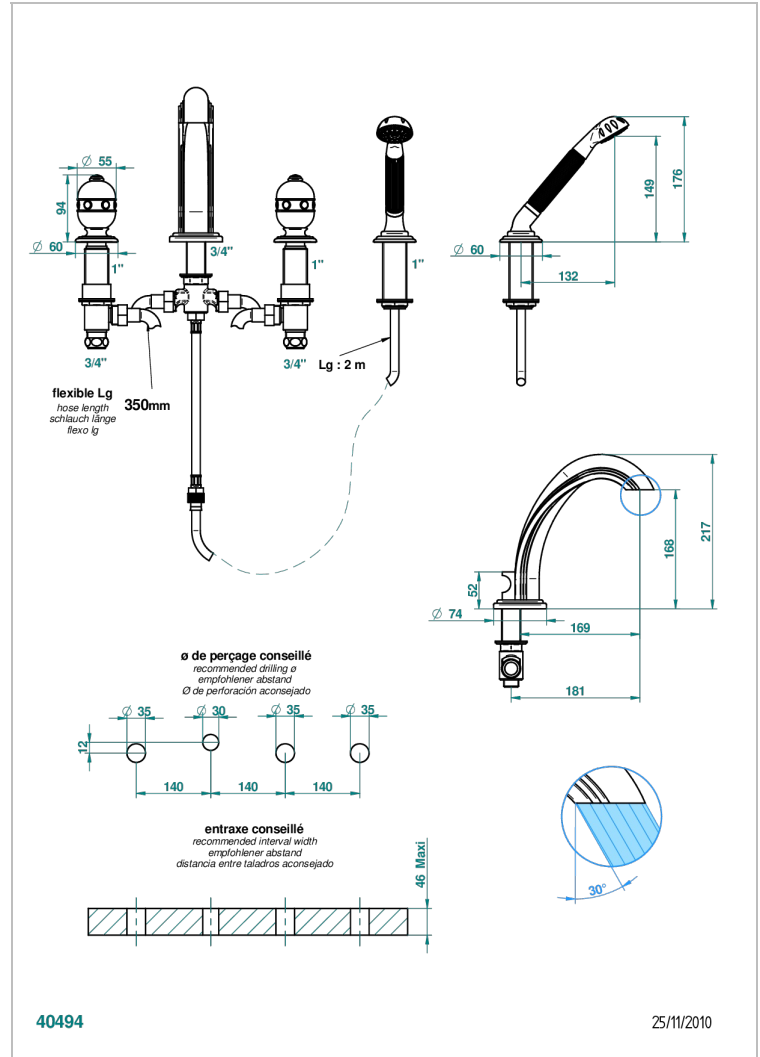

# SULLY LAPIS LAZULI

A1W-112BG

Mélangeur bain-douche 4 trous sur gorge avec bec goliath à inversion

THG<sup>®</sup>  
PARIS

## CARACTÉRISTIQUES

- Têtes à disques céramique 3/4" 1/4 tour
- Bec à écoulement libre
- Inverseur automatique
- Flexible métallique 2 m double agrafage avec système de changement par le dessus
- Douchette en laiton avec tapis Easyclean, réducteur de débit et clapet anti-retour
- ACS : 18ACCLY473
- DVGW : DW-6501CO0476
- NF : NF EN 200 - IID/A - Chrome

Vieux nickel - H28