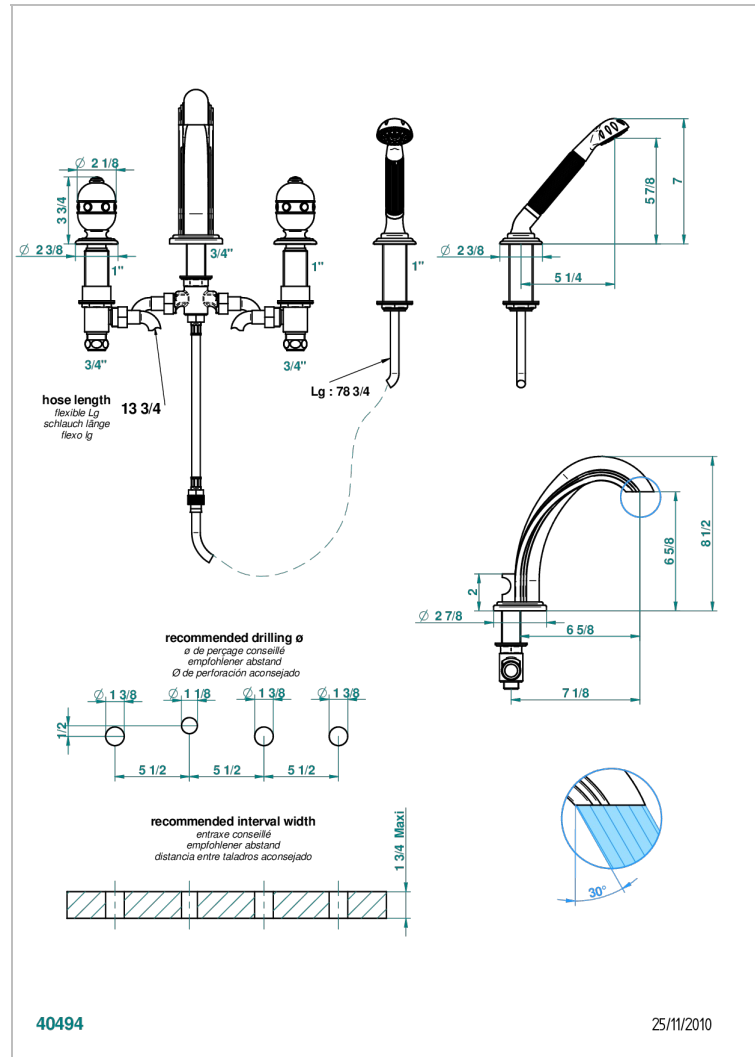

SULLY С ЛАЗУРИТОМ

A1W-112BG

Смеситель для ванны наборный на 4 отв, с изливом ГОЛИАФ

THG[®]
PARIS

ХАРАКТЕРИСТИКИ

- ACS : 18ACCLY473
- DVGW : DW-6501CO0476
- NF : NF EN 200 - IID/A - Chrome

СТАНДАРТЫ

ДОСТУПНЫЕ ВАРИАНТЫ ПОКРЫТИЙ

Никель - B01
Покрытие PVD бронза - F33
Покрытие PVD золотистый цвет - H52
Покрытие PVD латунь - H49
Покрытие PVD матовая бронза - F34
Покрытие PVD матовая латунь - H50

Покрытие PVD матовый золотистый - H53
Покрытие PVD матовый никель - H56
Покрытие PVD никель - H55
Светлое золото - F30
Состаренный никель - H28
Хром - A02