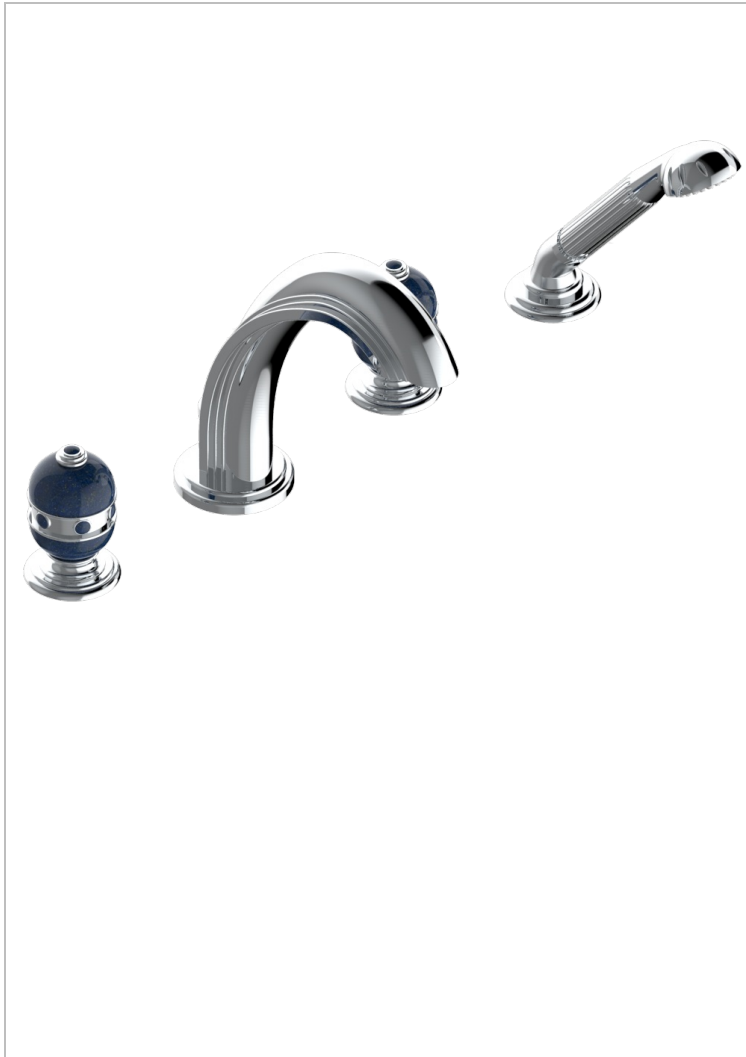

SULLY С ЛАЗУРИТОМ

A1W-112BG

Смеситель для ванны наборный на 4 отв, с изливом ГОЛИАФ

THG[®]
PARIS

ХАРАКТЕРИСТИКИ

- ACS : 18ACCLY473
- DVGW : DW-6501CO0476
- NF : NF EN 200 - IID/A - Chrome

СТАНДАРТЫ

ДОСТУПНЫЕ ВАРИАНТЫ ПОКРЫТИЙ

Black ceram - D30
Blush PVD - H62
Graphite PVD - H64
Matt Umber PVD - H67
Matt blush PVD - H60
Matt graphite PVD - H65

Umber PVD - H66
Золото - F01
Матовое золото - F07
Матовое светлое золото - F31
Матовый никель - C01
Матовый хром - C02

Никель - B01
Покрытие PVD бронза - F33
Покрытие PVD золотистый цвет - H52
Покрытие PVD латунь - H49
Покрытие PVD матовая бронза - F34
Покрытие PVD матовая латунь - H50

Покрытие PVD матовый золотистый - H53
Покрытие PVD матовый никель - H56
Покрытие PVD никель - H55
Светлое золото - F30
Состаренный никель - H28
Хром - A02