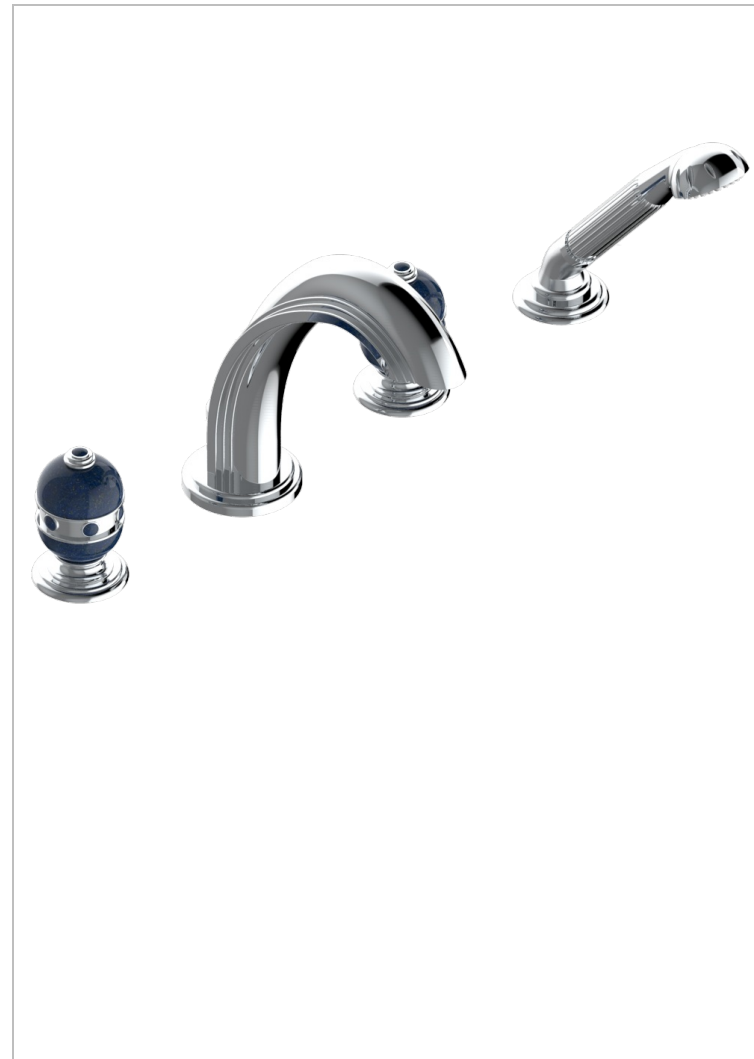

# SULLY LAPIS LAZULI

A1W-112BG

Mélangeur bain-douche 4 trous sur gorge avec bec goliath à inversion

THG<sup>®</sup>  
PARIS

## CARACTÉRISTIQUES

- Têtes à disques céramique 3/4" 1/4 tour
- Bec à écoulement libre
- Inverseur automatique
- Flexible métallique 2 m double agrafage avec système de changement par le dessus
- Douchette en laiton avec tapis Easyclean, réducteur de débit et clapet anti-retour
- ACS : 18ACCLY473
- DVGW : DW-6501CO0476
- NF : NF EN 200 - IID/A - Chrome

Vieux nickel - H28