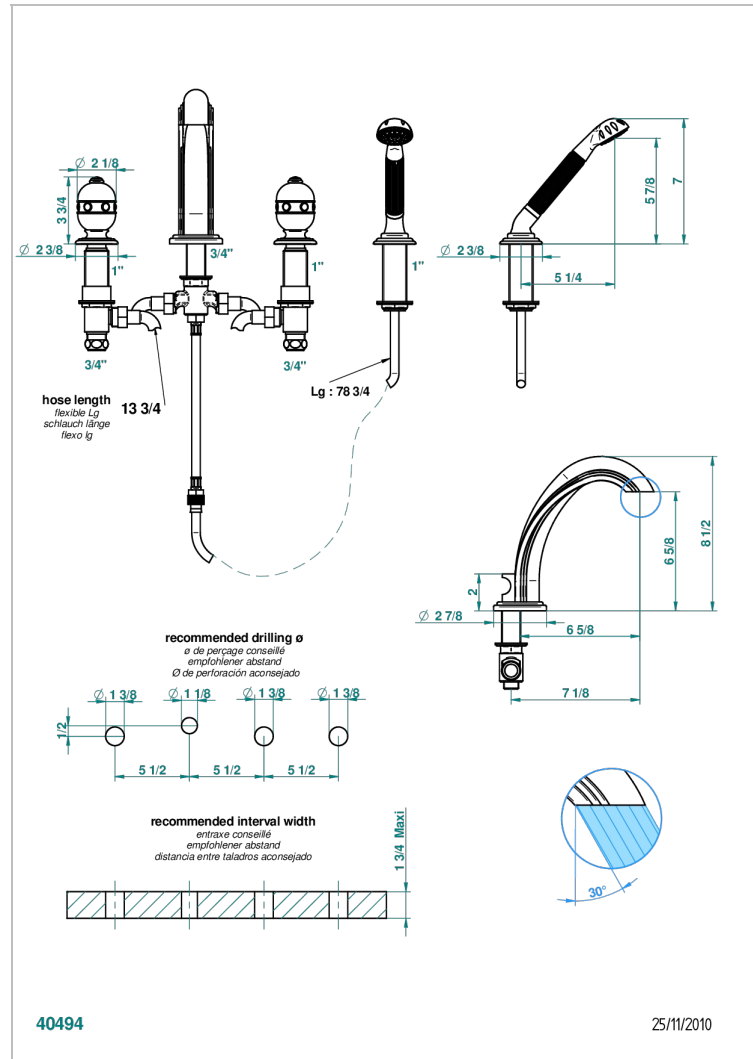

# SULLY LAPIS LAZULI

A1W-112BG

Mélangeur bain-douche 4 trous sur gorge avec bec goliath à inversion

THG<sup>®</sup>  
PARIS

## CARACTÉRISTIQUES

- Têtes à disques céramique 3/4" 1/4 tour
- Bec à écoulement libre
- Inverseur automatique
- Flexible métallique 2 m double agrafage avec système de changement par le dessus
- Douchette en laiton avec tapis Easyclean, réducteur de débit et clapet anti-retour
- ACS : 18ACCLY473
- DVGW : DW-6501CO0476
- NF : NF EN 200 - IID/A - Chrome

Vieux nickel - H28