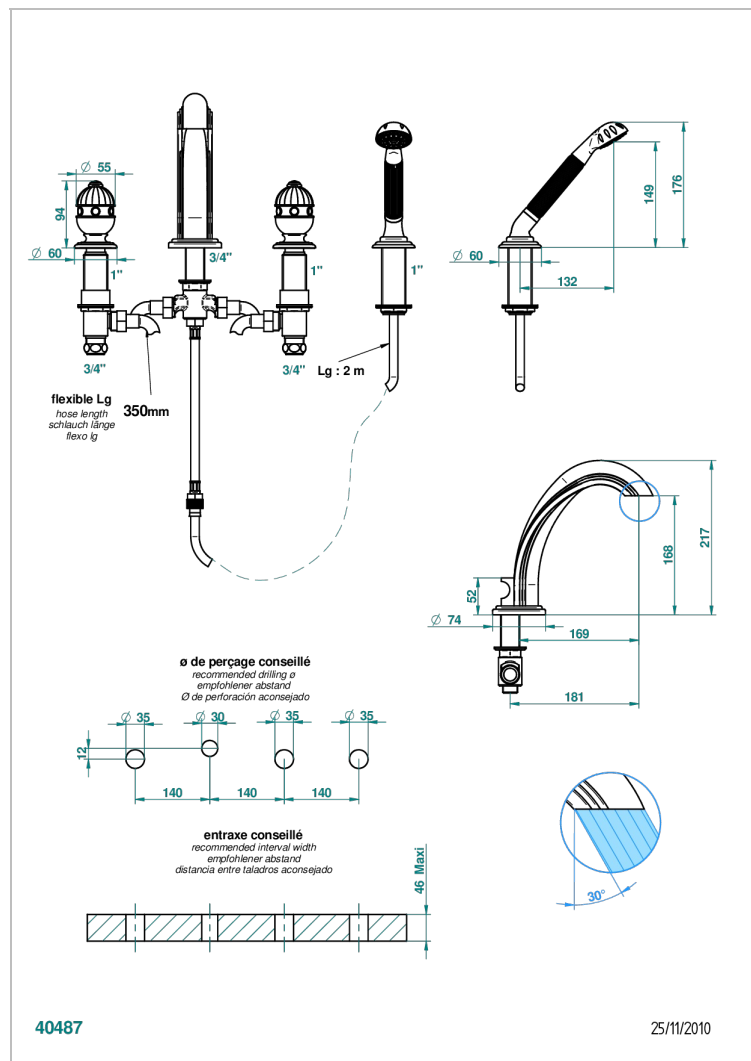

# CHEVERNY MALACHITE

A1S-112BG

Mélangeur bain-douche 4 trous sur gorge avec bec goliath à inversion

THG<sup>®</sup>  
PARIS

## CARACTÉRISTIQUES

- Têtes à disques céramique 3/4" 1/4 tour
- Bec à écoulement libre
- Inverseur automatique
- Flexible métallique 2 m double agrafage avec système de changement par le dessus
- Douchette en laiton avec tapis Easyclean, réducteur de débit et clapet anti-retour
- ACS : 18ACCLY473
- DVGW : DW-6501CO0476
- NF : NF EN 200 - IID/A - Chrome

Vieux nickel - H28