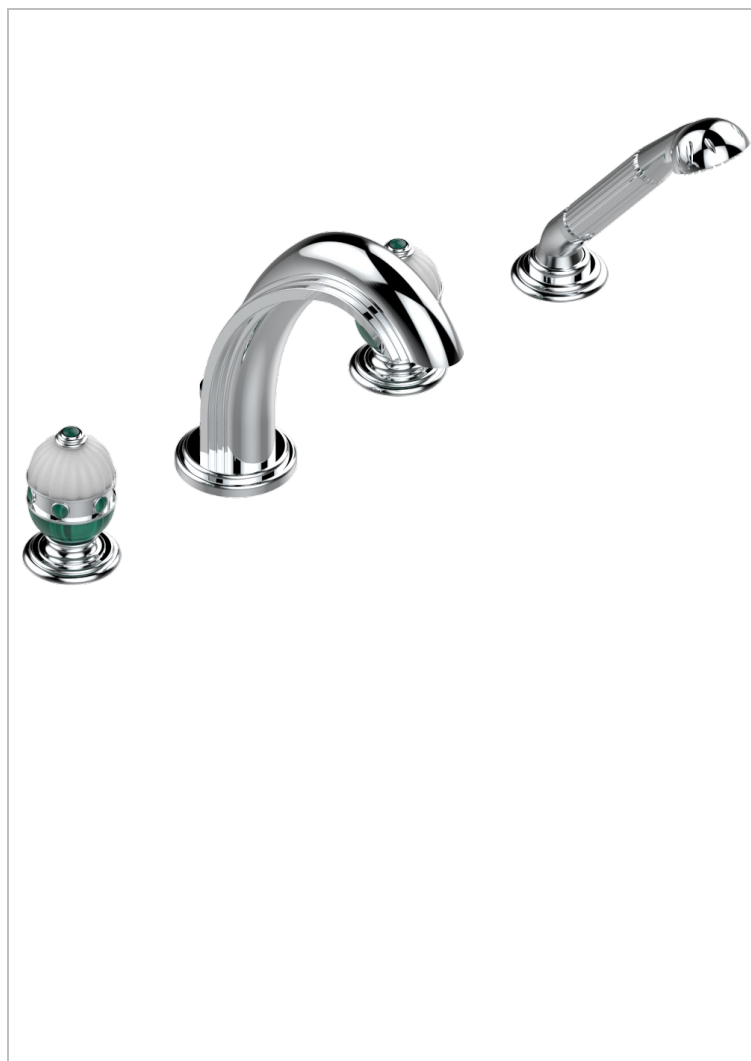

# CHEVERNY MALACHITE

A1S-112BG

Mélangeur bain-douche 4 trous sur gorge avec bec goliath à inversion

THG<sup>®</sup>  
PARIS

## CARACTÉRISTIQUES

- Têtes à disques céramique 3/4" 1/4 tour
- Bec à écoulement libre
- Inverseur automatique
- Flexible métallique 2 m double agrafage avec système de changement par le dessus
- Douchette en laiton avec tapis Easyclean, réducteur de débit et clapet anti-retour
- ACS : 18ACCLY473
- DVGW : DW-6501CO0476
- NF : NF EN 200 - IID/A - Chrome

## FINITIONS DISPONIBLES

Chromé - A02  
Chromé / doré - G02  
Chromé mat - C02  
Doré brillant - F01  
Doré mat - F07  
Nickel brillant - B01

Nickel mat - C01  
Noir mat céramique - D30  
Or pâle - F30  
Or pâle mat - F31  
Pvd blush - H62  
Pvd blush mat - H60

Vieux nickel - H28