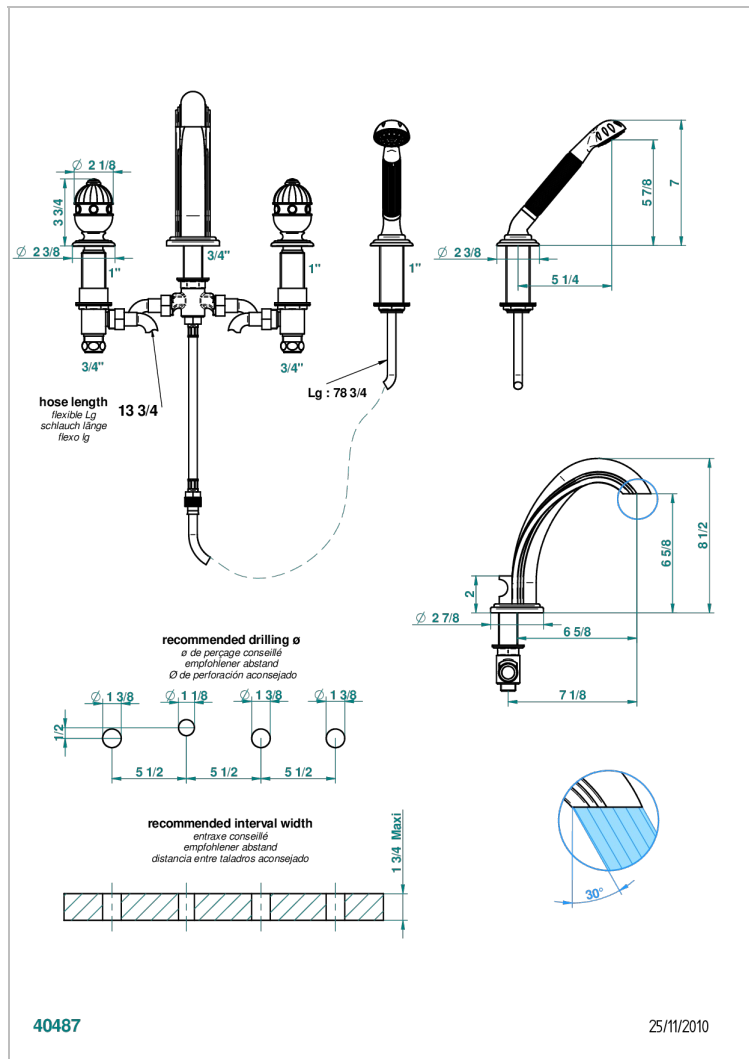

CHEVERNY MALACHITE

A1S-112BG

Mélangeur bain-douche 4 trous sur gorge avec bec goliath à inversion

THG[®]
PARIS

CARACTÉRISTIQUES

- Têtes à disques céramique 3/4" 1/4 tour
- Bec à écoulement libre
- Inverseur automatique
- Flexible métallique 2 m double agrafage avec système de changement par le dessus
- Douchette en laiton avec tapis Easyclean, réducteur de débit et clapet anti-retour
- ACS : 18ACCLY473
- DVGW : DW-6501CO0476
- NF : NF EN 200 - IID/A - Chrome

Vieux nickel - H28