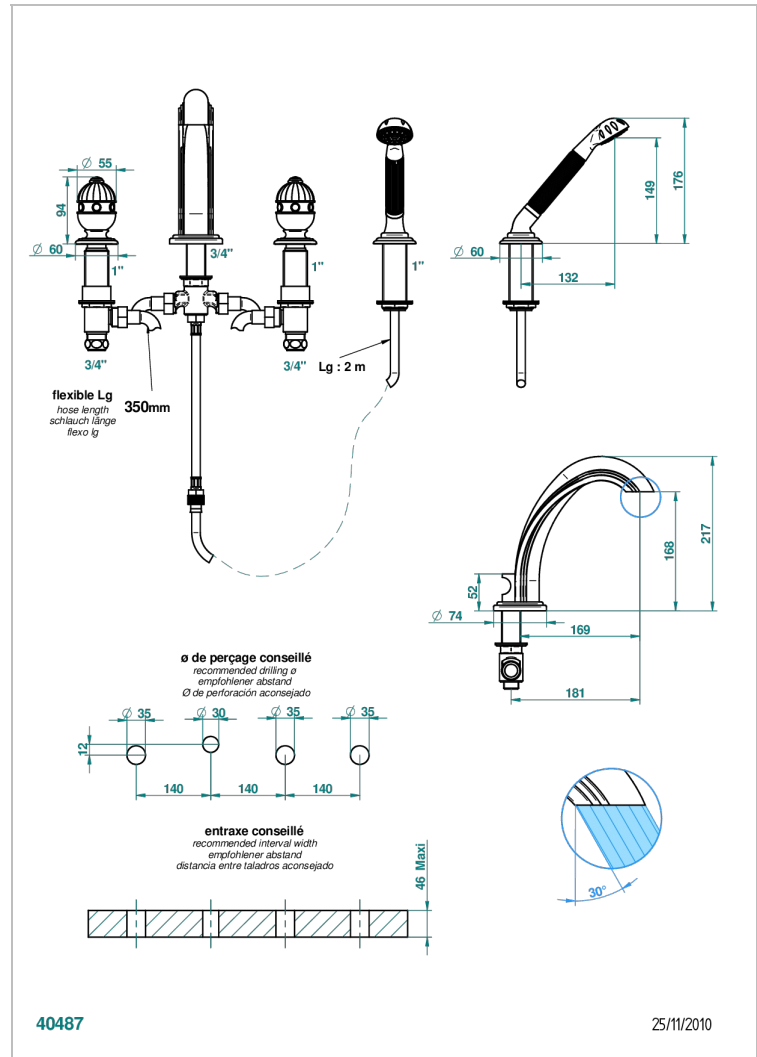

CHEVERNY MALACHITE

A1S-112BG

Mélangeur bain-douche 4 trous sur gorge avec bec goliath à inversion

THG[®]
PARIS

CARACTÉRISTIQUES

- Têtes à disques céramique 3/4" 1/4 tour
- Bec à écoulement libre
- Inverseur automatique
- Flexible métallique 2 m double agrafage avec système de changement par le dessus
- Douchette en laiton avec tapis Easyclean, réducteur de débit et clapet anti-retour
- ACS : 18ACCLY473
- DVGW : DW-6501CO0476
- NF : NF EN 200 - IID/A - Chrome

Vieux nickel - H28