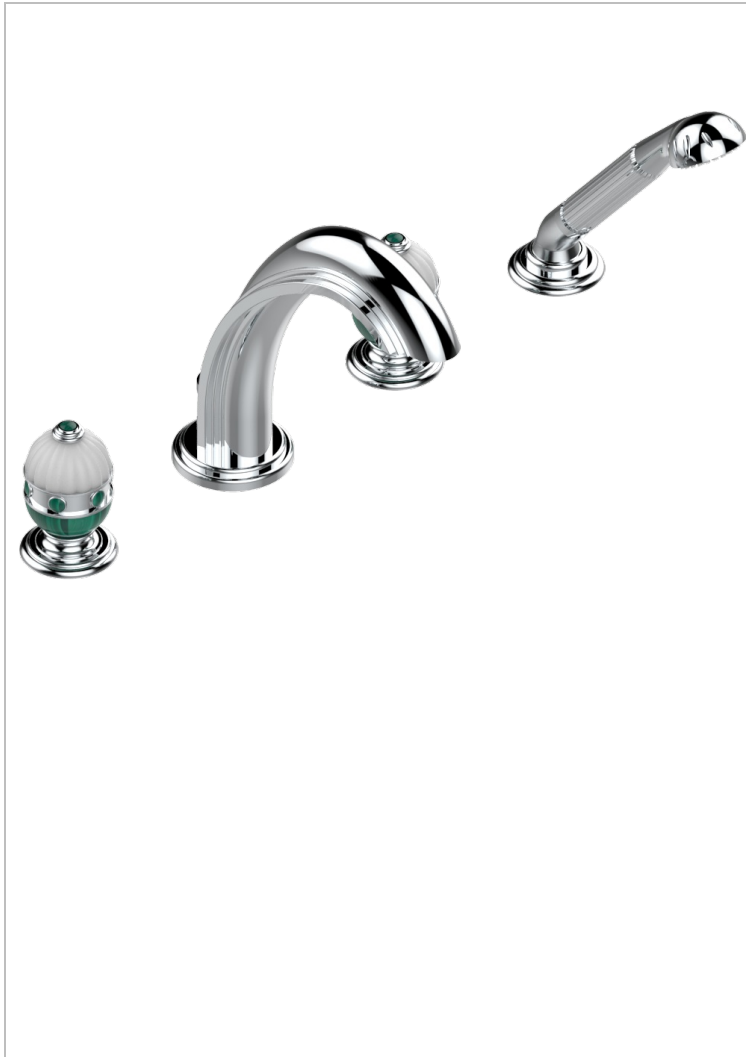

CHEVERNY MALACHITE

A1S-112BG

Mélangeur bain-douche 4 trous sur gorge avec bec goliath à inversion

THG[®]
PARIS

CARACTÉRISTIQUES

- Têtes à disques céramique 3/4" 1/4 tour
- Bec à écoulement libre
- Inverseur automatique
- Flexible métallique 2 m double agrafage avec système de changement par le dessus
- Douchette en laiton avec tapis Easyclean, réducteur de débit et clapet anti-retour
- ACS : 18ACCLY473
- DVGW : DW-6501CO0476
- NF : NF EN 200 - IID/A - Chrome

CERTIFICATIONS

FINITIONS DISPONIBLES

Chromé - A02
Chromé / doré - G02
Chromé mat - C02
Doré brillant - F01
Doré mat - F07
Nickel brillant - B01

Nickel mat - C01
Noir mat céramique - D30
Or pâle - F30
Or pâle mat - F31
Pvd blush - H62
Pvd blush mat - H60

Vieux nickel - H28