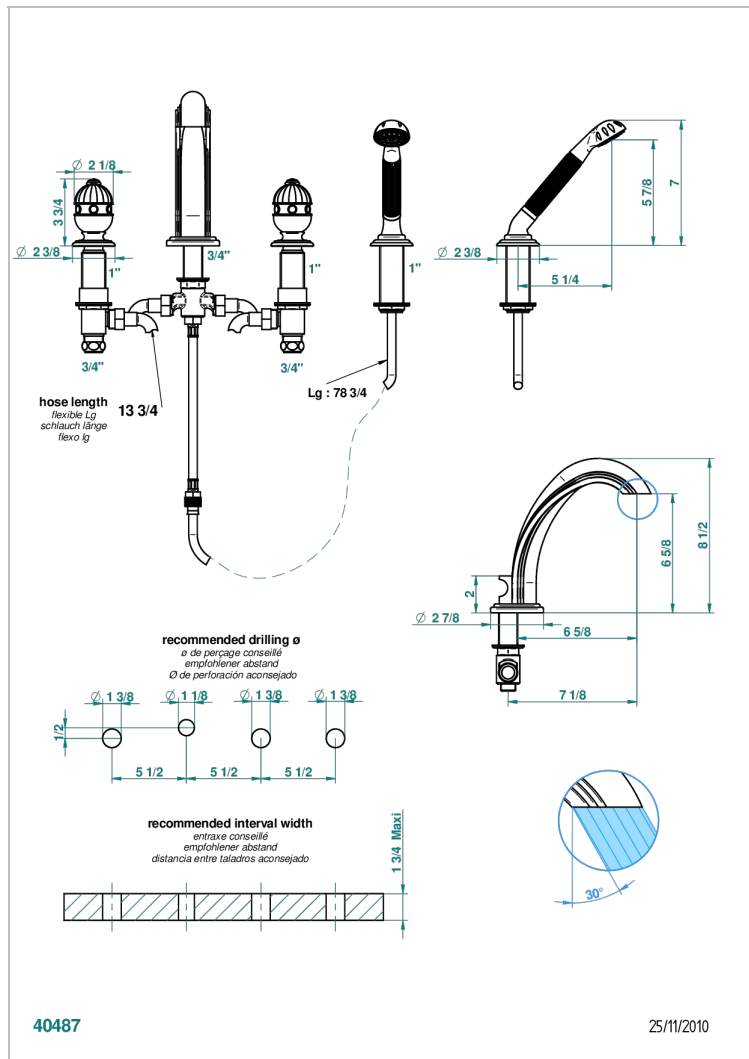

# CHEVERNY MALACHITE

A1S-112BG

Mélangeur bain-douche 4 trous sur gorge avec bec goliath à inversion

THG<sup>®</sup>  
PARIS

## CARACTÉRISTIQUES

- Têtes à disques céramique 3/4" 1/4 tour
- Bec à écoulement libre
- Inverseur automatique
- Flexible métallique 2 m double agrafage avec système de changement par le dessus
- Douchette en laiton avec tapis Easyclean, réducteur de débit et clapet anti-retour
- ACS : 18ACCLY473
- DVGW : DW-6501CO0476
- NF : NF EN 200 - IID/A - Chrome

Vieux nickel - H28