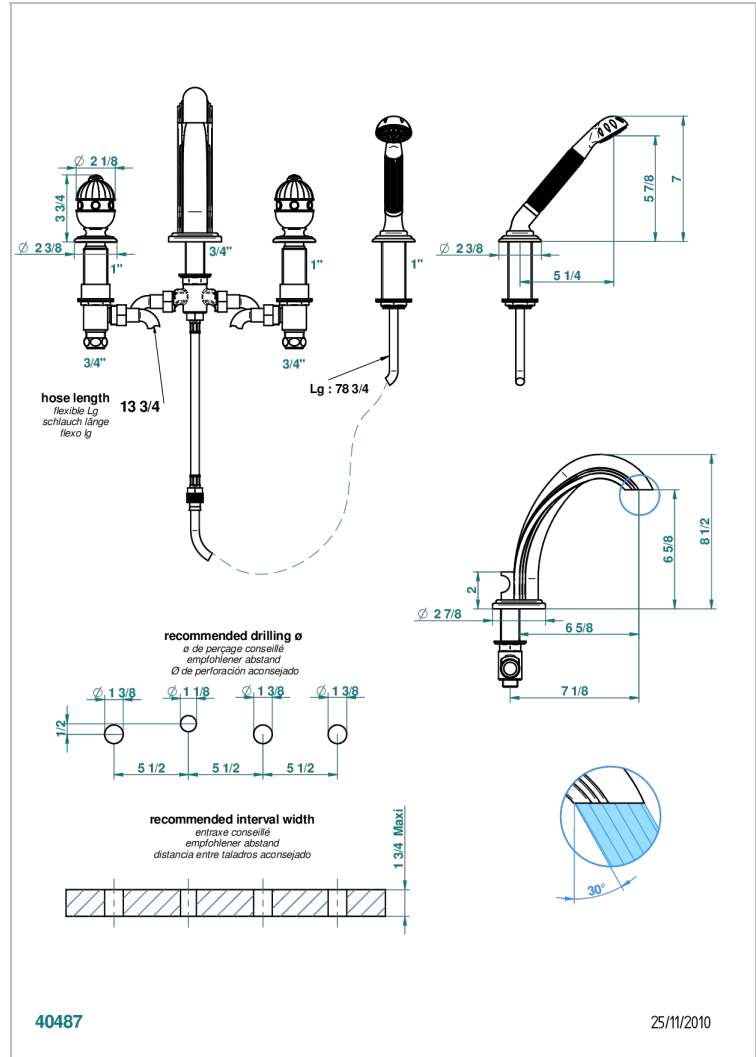

A1S-112BG

台式四孔浴缸缸淋浴龙头，分水式大号喷嘴

特色

- ACS : 18ACCLY473
- DVGW : DW-6501CO0476
- NF : NF EN 200 - IID/A - Chrome

标准

可选饰面

Black ceram - D30
Blush PVD - H62
Graphite PVD - H64
Matt Umber PVD - H67
Matt blush PVD - H60
Matt graphite PVD - H65

PVD哑光棕铜 - F34
PVD哑光金 - H53
PVD哑光铜 - H50
PVD哑光镍 - H56
PVD抛光铜 - H49
PVD棕铜 - F33

PVD金色 - H52
PVD镍 - H55
Umber PVD - H66
哑光浅金 - F31
哑光金 - F07
哑光铬 - C02

哑光镍 - C01
复古镍 - H28
抛光金 (24K金) - F01
抛光铬 - A02
抛光铬/抛光金 - G02
抛光镍 - B01