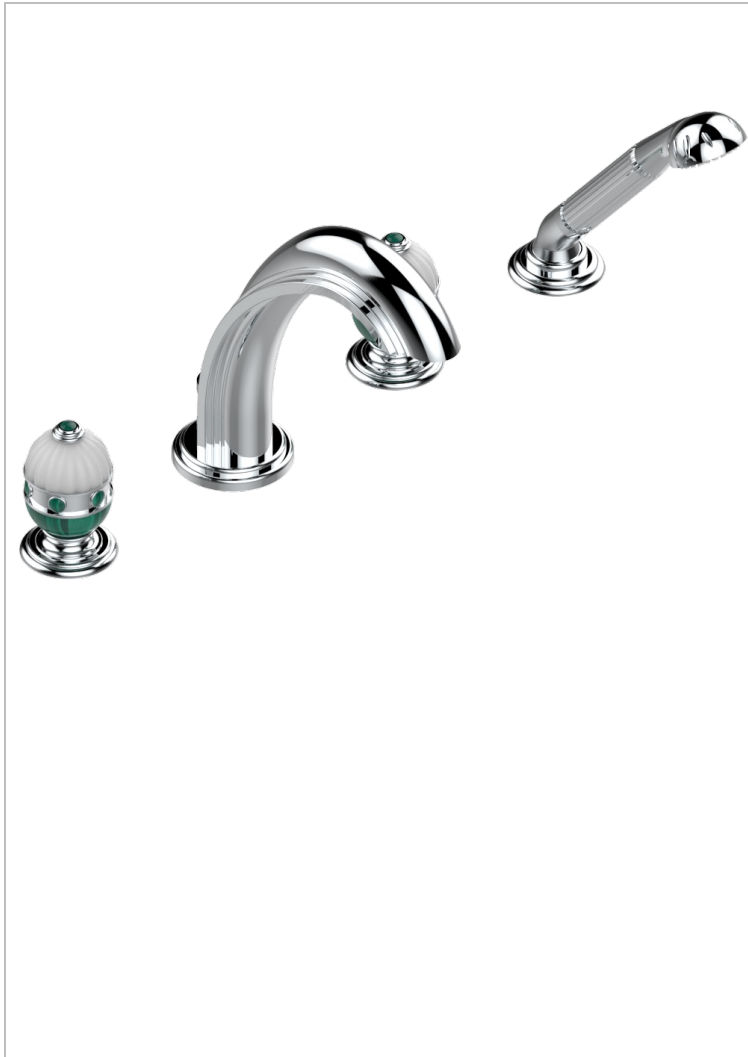

A1S-112BG

台式四孔浴缸缸淋浴龙头，分水式大号喷嘴

特色

- ACS : 18ACCLY473
- DVGW : DW-6501CO0476
- NF : NF EN 200 - IID/A - Chrome

标准

可选饰面

Black ceram - D30
Blush PVD - H62
Graphite PVD - H64
Matt Umber PVD - H67
Matt blush PVD - H60
Matt graphite PVD - H65

PVD哑光棕铜 - F34
PVD哑光金 - H53
PVD哑光铜 - H50
PVD哑光镍 - H56
PVD抛光铜 - H49
PVD棕铜 - F33

PVD金色 - H52
PVD镍 - H55
Umber PVD - H66
哑光浅金 - F31
哑光金 - F07
哑光铬 - C02

哑光镍 - C01
复古镍 - H28
抛光金 (24K金) - F01
抛光铬 - A02
抛光铬/抛光金 - G02
抛光镍 - B01

浅金 - F30