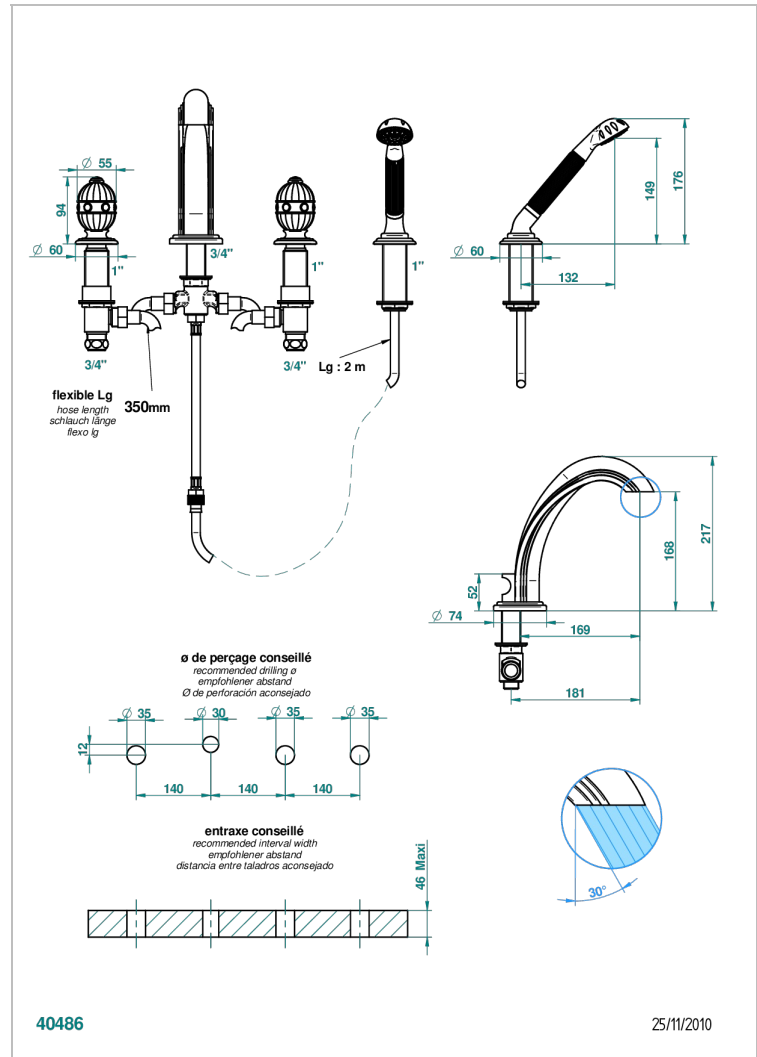

AMBOISE ONYX NOIR

A1M-112BG

Mélangeur bain-douche 4 trous sur gorge avec bec goliath à inversion

THG[®]
PARIS

CARACTÉRISTIQUES

- Têtes à disques céramique 3/4" 1/4 tour
- Bec à écoulement libre
- Inverseur automatique
- Flexible métallique 2 m double agrafage avec système de changement par le dessus
- Douchette en laiton avec tapis Easyclean, réducteur de débit et clapet anti-retour
- ACS : 18ACCLY473
- DVGW : DW-6501CO0476
- NF : NF EN 200 - IID/A - Chrome

Vieux nickel - H28