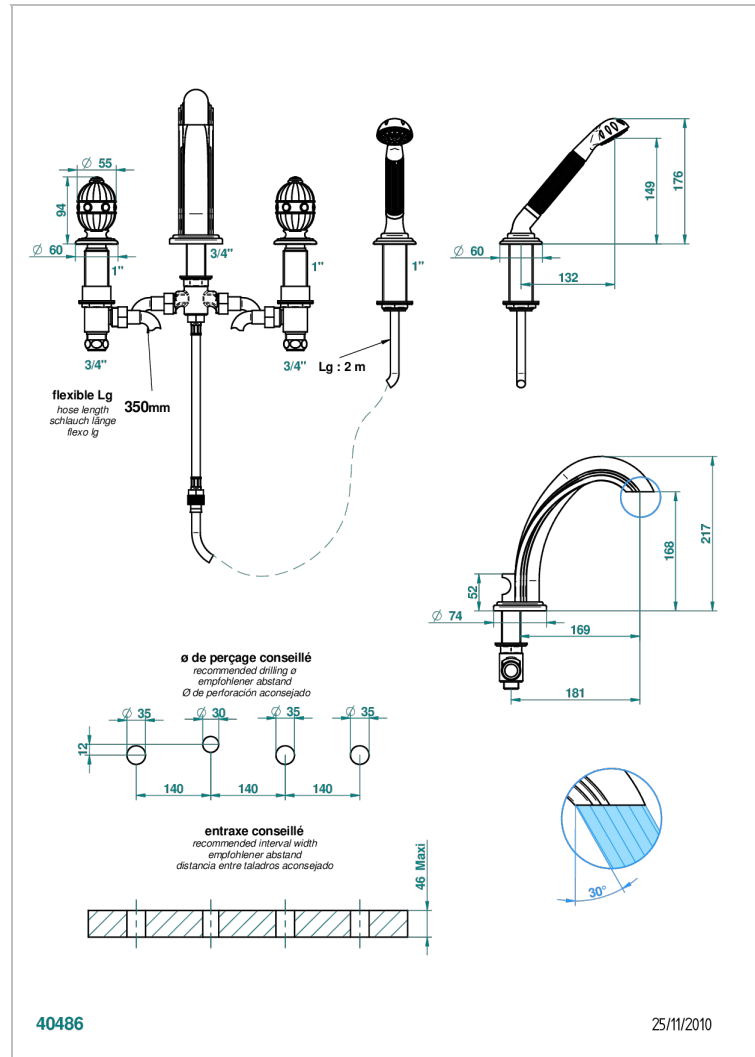

AMBOISE ONICE NEGRO

A1M-112BG

Batería baÑo/ducha sobre encimera. caÑo goliath, inversor incorporado y teleducha con flexo de 2m y soporte

THG[®]
PARIS

CARACTERÍSTICAS

- ACS : 18ACCLY473
- DVGW : DW-6501CO0476
- NF : NF EN 200 - IID/A - Chrome

ESTÁNDAR

ACABADOS DISPONIBLES

Cerámica negra mate - D30
Cromo - A02
Cromo / dorado - G02
Cromo mate - C02
Dorado - F01
Dorado mate - F07

Dorado pálido - F30
Dorado pálido mate (sin barniz) - F31
Niquel - B01
Niquel mate - C01
Niquel viejo - H28
Pvd blush - H62

Pvd umber mate - H67