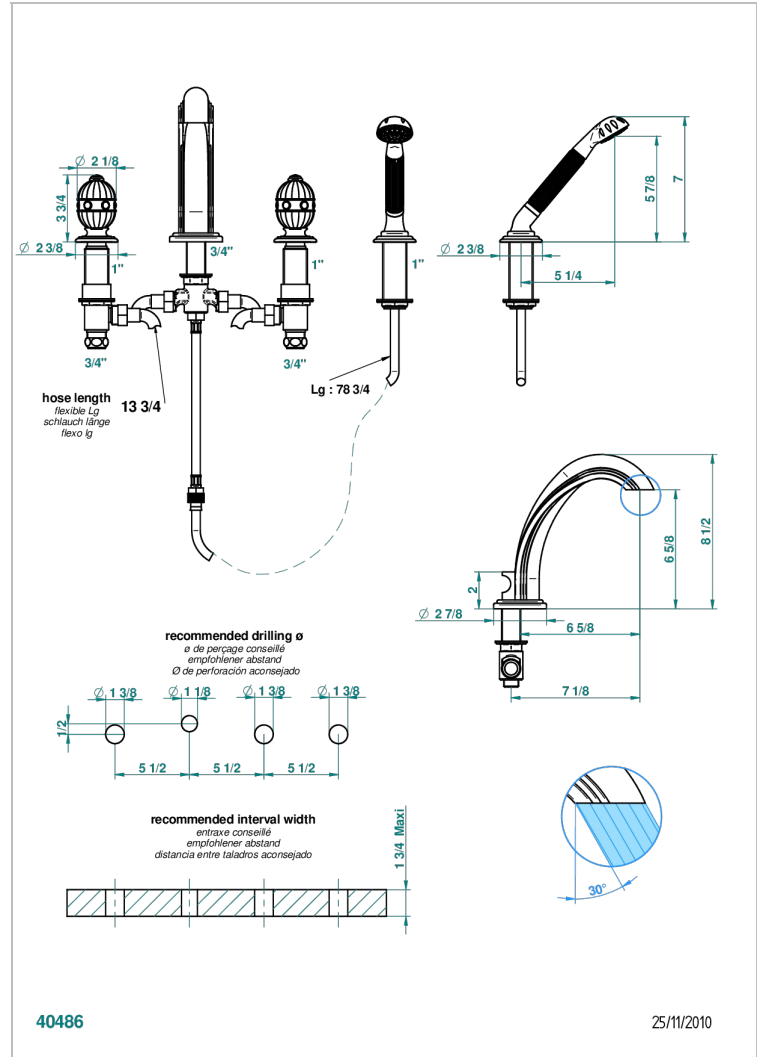

AMBOISE ONYX NOIR

A1M-112BG

Mélangeur bain-douche 4 trous sur gorge avec bec goliath à inversion

THG[®]
PARIS

CARACTÉRISTIQUES

- Têtes à disques céramique $3/4"$ $1/4$ tour
- Bec à écoulement libre
- Inverseur automatique
- Flexible métallique 2 m double agrafage avec système de changement par le dessus
- Douchette en laiton avec tapis Easyclean, réducteur de débit et clapet anti-retour
- ACS : 18ACCLY473
- DVGW : DW-6501CO0476
- NF : NF EN 200 - IID/A - Chrome

Vieux nickel - H28