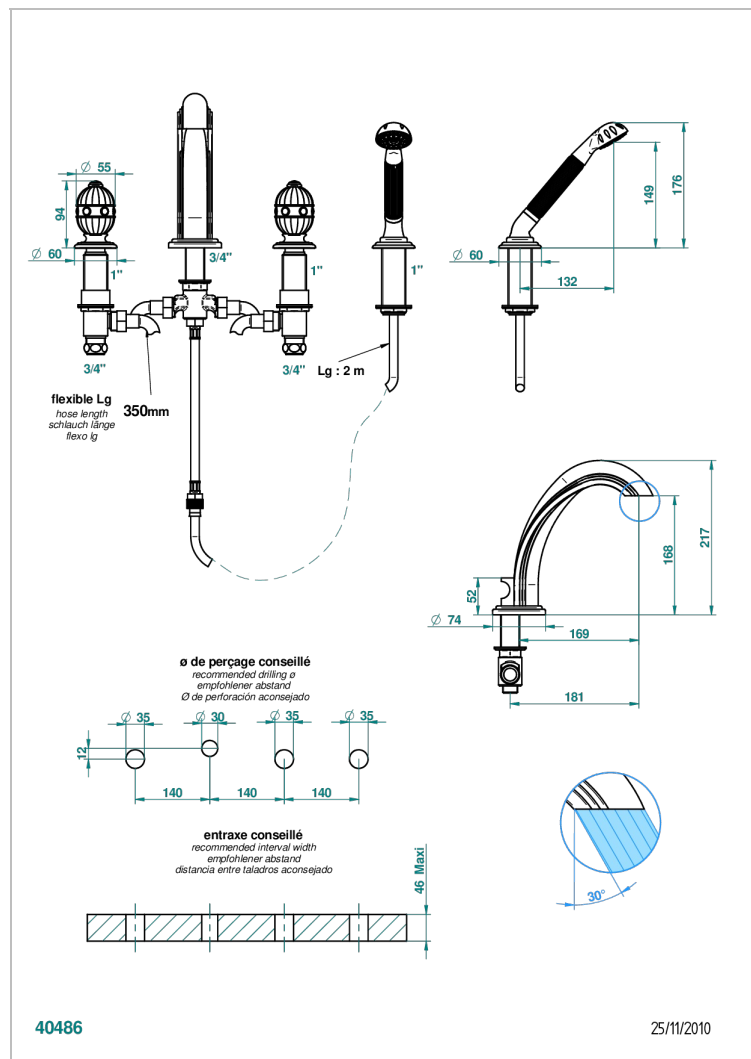

# AMBOISE C ЧЕРНЫМ ОНИКСОМ

A1M-112BG

Смеситель для ванны наборный на 4 отв, с изливом ГОЛИАФ

THG<sup>®</sup>  
PARIS

## ХАРАКТЕРИСТИКИ

- ACS : 18ACCLY473
- DVGW : DW-6501CO0476
- NF : NF EN 200 - IID/A - Chrome