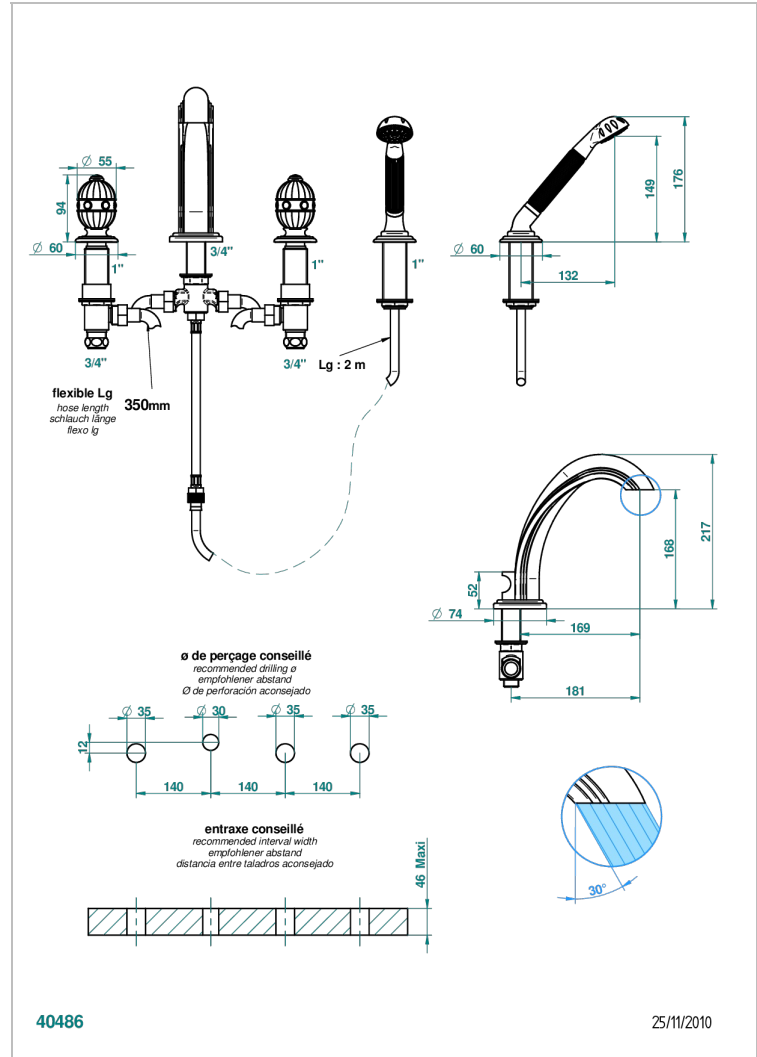

AMBOISE ONYX NOIR

A1M-112BG

Mélangeur bain-douche 4 trous sur gorge avec bec goliath à inversion

THG[®]
PARIS

CARACTÉRISTIQUES

- Têtes à disques céramique 3/4" 1/4 tour
- Bec à écoulement libre
- Inverseur automatique
- Flexible métallique 2 m double agrafage avec système de changement par le dessus
- Douchette en laiton avec tapis Easyclean, réducteur de débit et clapet anti-retour
- ACS : 18ACCLY473
- DVGW : DW-6501CO0476
- NF : NF EN 200 - IID/A - Chrome

Vieux nickel - H28