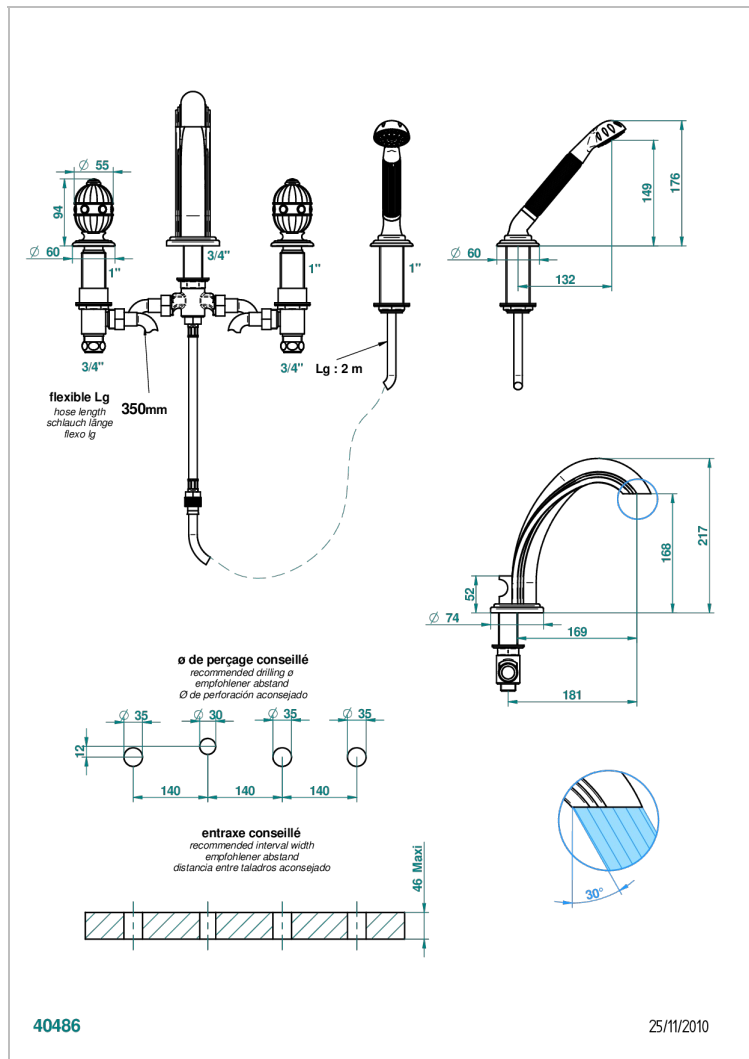

AMBOISE BLACK ONYX

A1M-112BG

台式四孔浴缸淋浴龙头，分水式大号喷嘴

THG[®]
PARIS

特色

- ACS : 18ACCLY473
- DVGW : DW-6501CO0476
- NF : NF EN 200 - IID/A - Chrome

标准

可选饰面

哑光镍 - C01
复古镍 - H28
抛光金 (24K金) - F01
抛光铬 - A02
抛光铬/抛光金 - G02
抛光镍 - B01

浅金 - F30