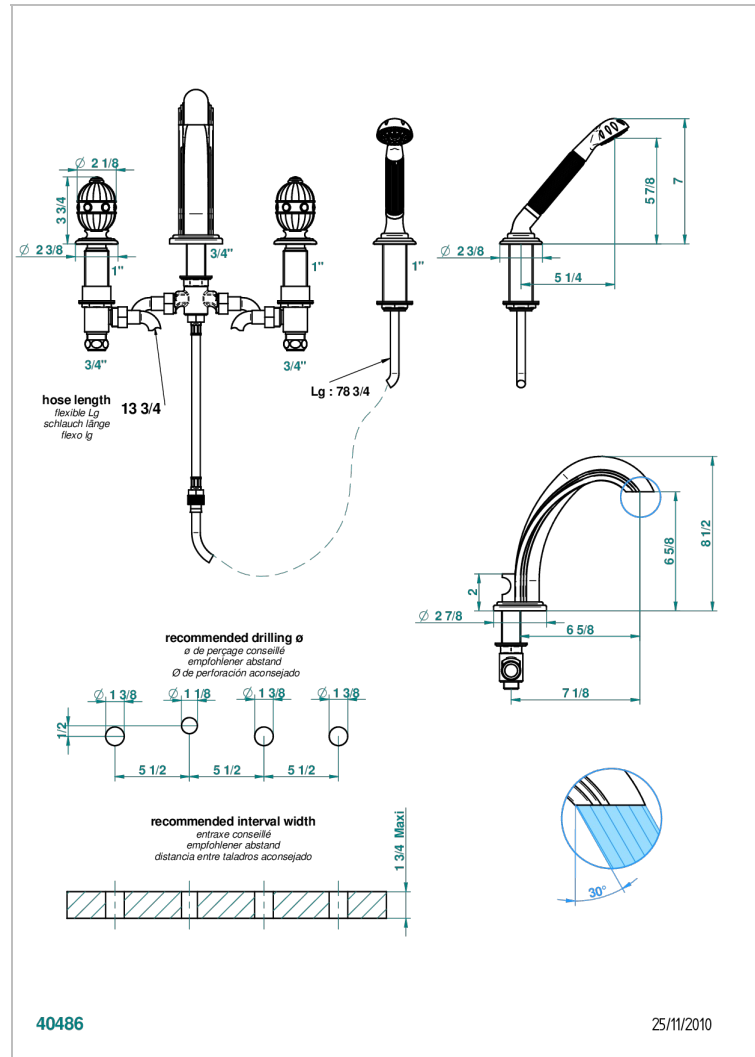

AMBOISE C ЧЕРНЫМ ОНИКСОМ

A1M-112BG

Смеситель для ванны наборный на 4 отв, с изливом ГОЛИАФ

THG[®]
PARIS

ХАРАКТЕРИСТИКИ

- ACS : 18ACCLY473
- DVGW : DW-6501CO0476
- NF : NF EN 200 - IID/A - Chrome

СТАНДАРТЫ

ДОСТУПНЫЕ ВАРИАНТЫ ПОКРЫТИЙ

Никель - B01
Покрытие PVD бронза - F33
Покрытие PVD золотистый цвет - H52
Покрытие PVD латунь - H49
Покрытие PVD матовая бронза - F34
Покрытие PVD матовая латунь - H50

Покрытие PVD матовый золотистый - H53
Покрытие PVD матовый никель - H56
Покрытие PVD никель - H55
Светлое золото - F30
Состаренный никель - H28
Хром - A02