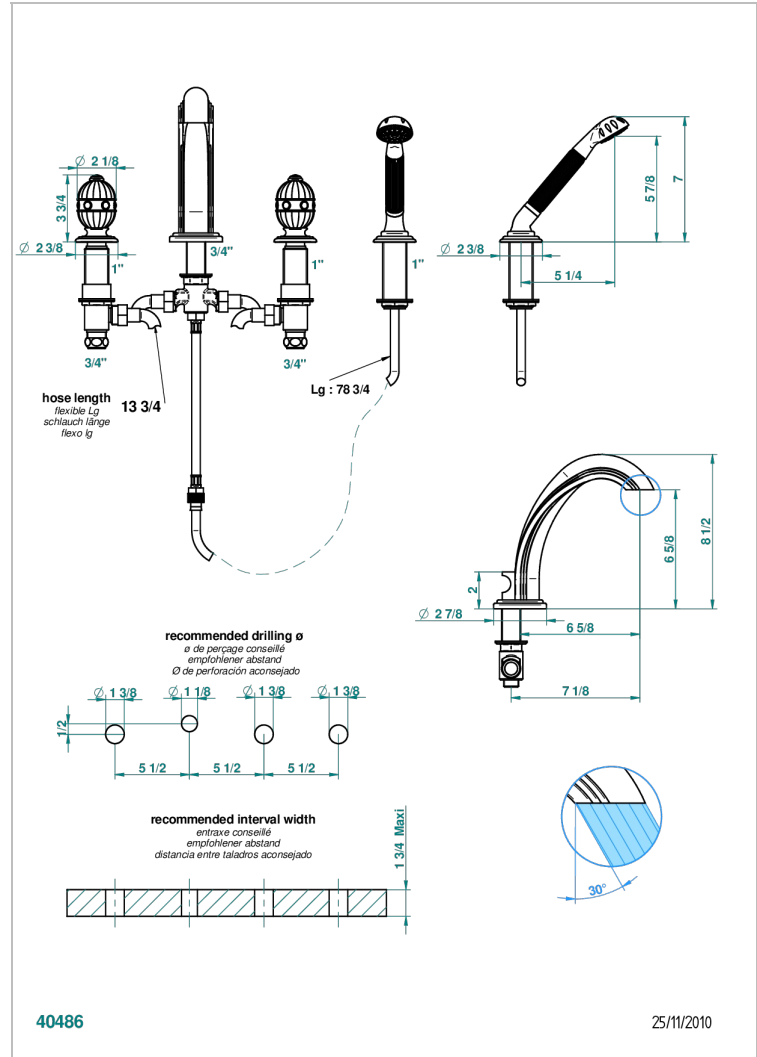

AMBOISE ONYX NOIR

A1M-112BG

Mélangeur bain-douche 4 trous sur gorge avec bec goliath à inversion

THG[®]
PARIS

CARACTÉRISTIQUES

- Têtes à disques céramique 3/4" 1/4 tour
- Bec à écoulement libre
- Inverseur automatique
- Flexible métallique 2 m double agrafage avec système de changement par le dessus
- Douchette en laiton avec tapis Easyclean, réducteur de débit et clapet anti-retour
- ACS : 18ACCLY473
- DVGW : DW-6501CO0476
- NF : NF EN 200 - IID/A - Chrome

Vieux nickel - H28