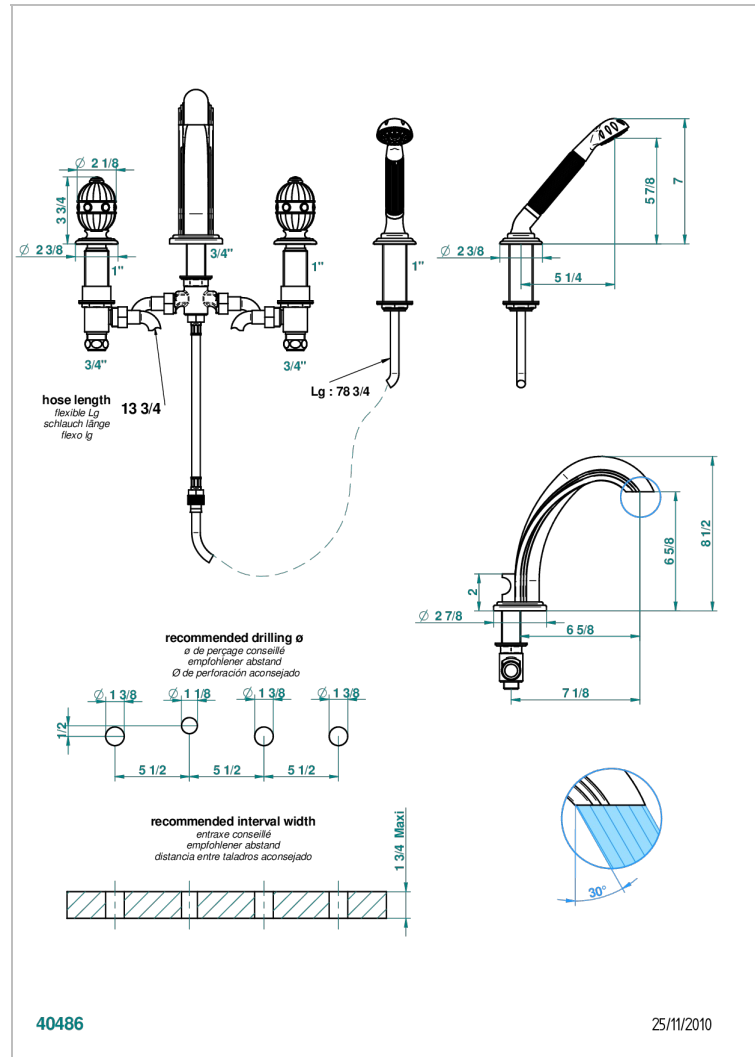

AMBOISE ONICE NEGRO

A1M-112BG

Batería baño/ducha sobre encimera. caño goliath, inversor incorporado y teleducha con flexo de 2m y soporte

THG[®]
PARIS

CARACTERÍSTICAS

- ACS : 18ACCLY473
- DVGW : DW-6501CO0476
- NF : NF EN 200 - IID/A - Chrome

ESTÁNDAR

ACABADOS DISPONIBLES

Cerámica negra mate - D30
Cromo - A02
Cromo / dorado - G02
Cromo mate - C02
Dorado - F01
Dorado mate - F07

Dorado pálido - F30
Dorado pálido mate (sin barniz) - F31
Níquel - B01
Níquel mate - C01
Níquel viejo - H28
Pvd blush - H62

Pvd umber mate - H67