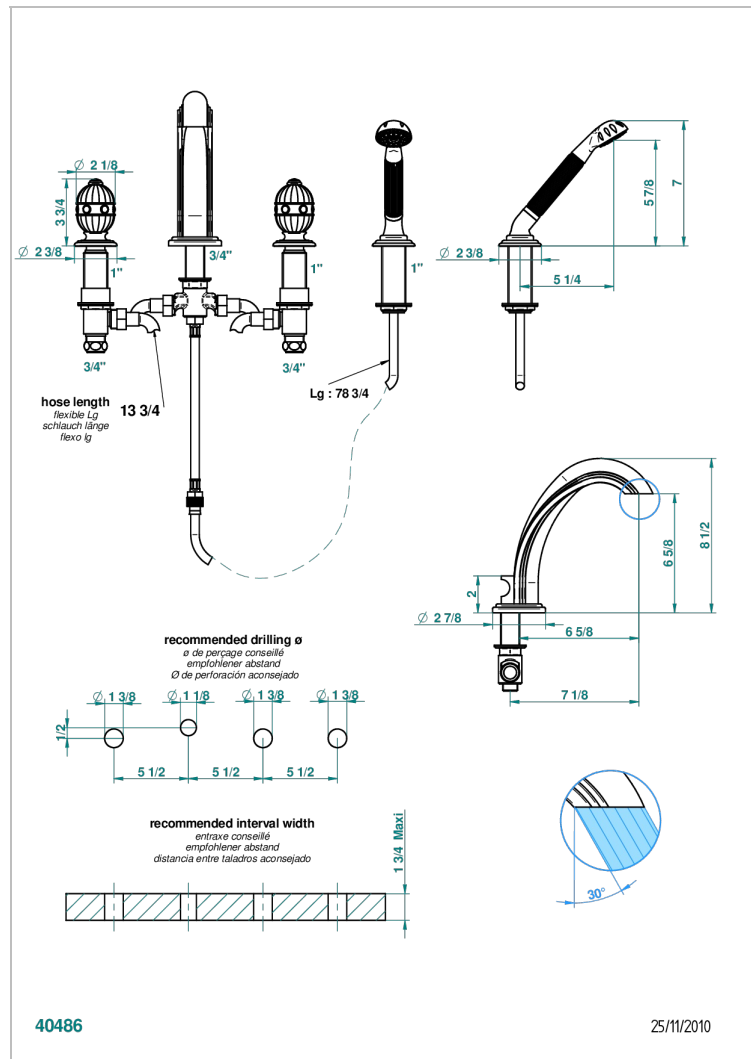

AMBOISE BLACK ONYX

A1M-112BG

台式四孔浴缸淋浴龙头，分水式大号喷嘴

THG[®]
PARIS

特色

- ACS : 18ACCLY473
- DVGW : DW-6501CO0476
- NF : NF EN 200 - IID/A - Chrome

标准

可选饰面

哑光镍 - C01
复古镍 - H28
抛光金 (24K金) - F01
抛光铬 - A02
抛光铬/抛光金 - G02
抛光镍 - B01

浅金 - F30