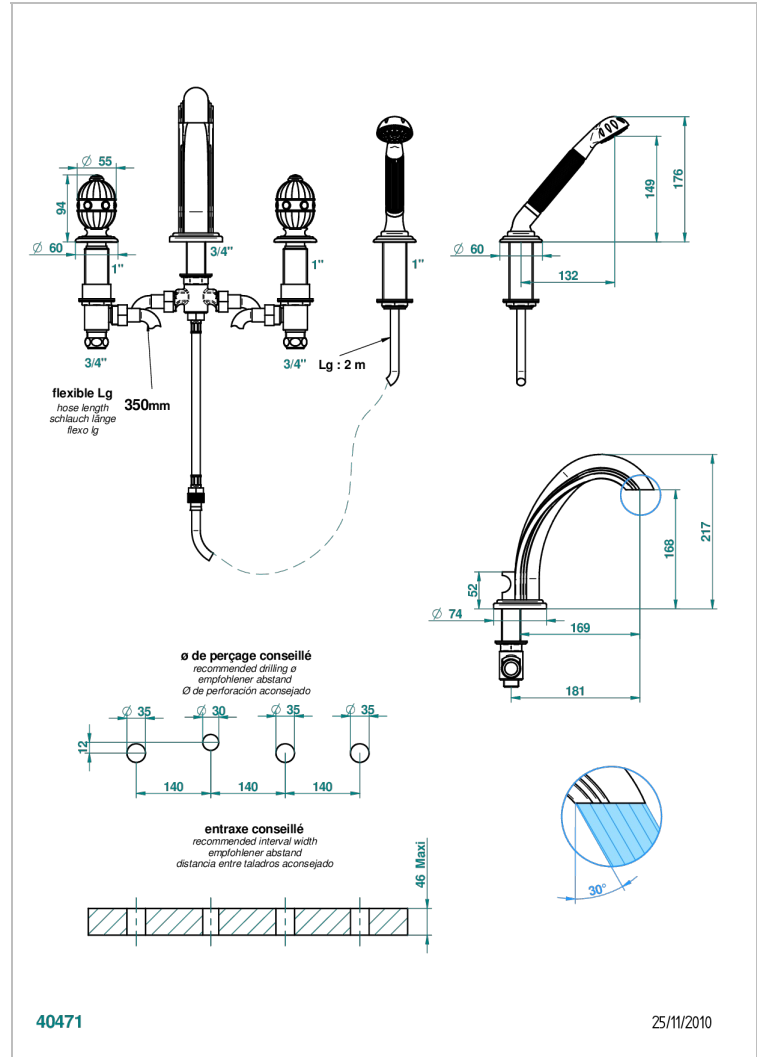

AMBOISE JASPE ROUGE

A1L-112BG

Mélangeur bain-douche 4 trous sur gorge avec bec goliath à inversion

THG[®]
PARIS

CARACTÉRISTIQUES

- Têtes à disques céramique 3/4" 1/4 tour
- Bec à écoulement libre
- Inverseur automatique
- Flexible métallique 2 m double agrafage avec système de changement par le dessus
- Douchette en laiton avec tapis Easyclean, réducteur de débit et clapet anti-retour
- ACS : 18ACCLY473
- DVGW : DW-6501CO0476
- NF : NF EN 200 - IID/A - Chrome

Vieux nickel - H28