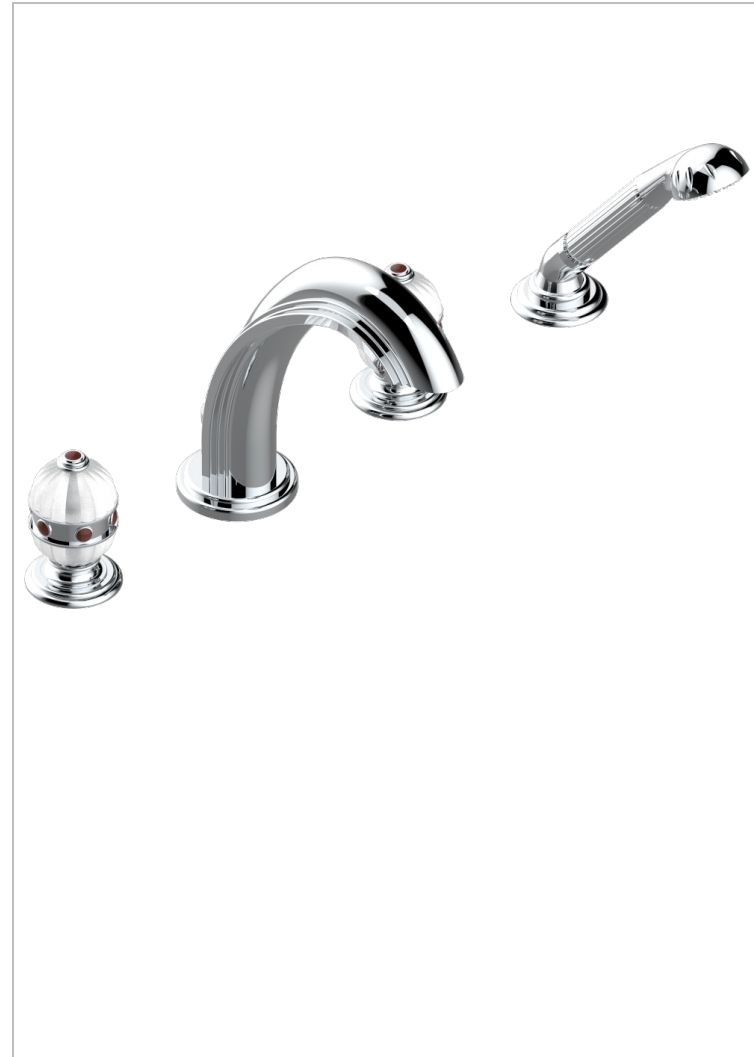

AMBOISE JASPE ROUGE

A1L-112BG

Mélangeur bain-douche 4 trous sur gorge avec bec goliath à inversion

THG[®]
PARIS

CARACTÉRISTIQUES

- Têtes à disques céramique 3/4" 1/4 tour
- Bec à écoulement libre
- Inverseur automatique
- Flexible métallique 2 m double agrafage avec système de changement par le dessus
- Douchette en laiton avec tapis Easyclean, réducteur de débit et clapet anti-retour
- ACS : 18ACCLY473
- DVGW : DW-6501CO0476
- NF : NF EN 200 - IID/A - Chrome

CERTIFICATIONS

FINITIONS DISPONIBLES

Chromé - A02
Chromé / doré - G02
Chromé mat - C02
Doré brillant - F01
Doré mat - F07
Nickel brillant - B01

Nickel mat - C01
Noir mat céramique - D30
Or pâle - F30
Or pâle mat - F31
Pvd blush - H62
Pvd blush mat - H60

Vieux nickel - H28