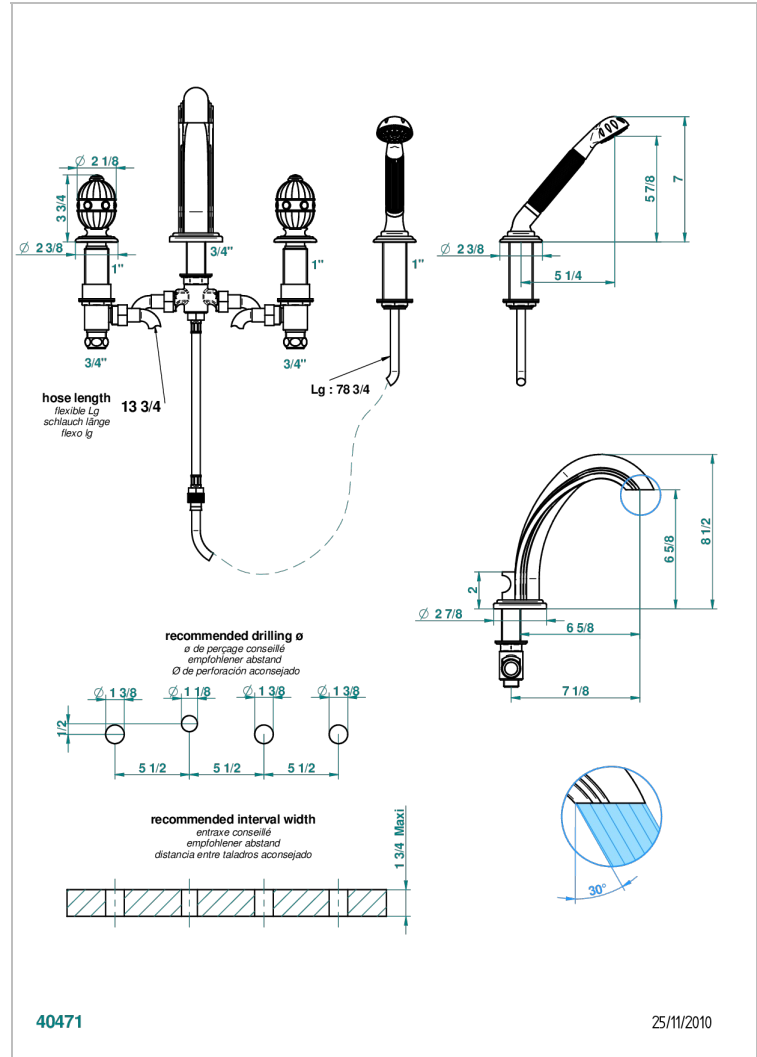

AMBOISE JASPE ROUGE

A1L-112BG

Mélangeur bain-douche 4 trous sur gorge avec bec goliath à inversion

THG[®]
PARIS

CARACTÉRISTIQUES

- Têtes à disques céramique 3/4" 1/4 tour
- Bec à écoulement libre
- Inverseur automatique
- Flexible métallique 2 m double agrafage avec système de changement par le dessus
- Douchette en laiton avec tapis Easyclean, réducteur de débit et clapet anti-retour
- ACS : 18ACCLY473
- DVGW : DW-6501CO0476
- NF : NF EN 200 - IID/A - Chrome

Vieux nickel - H28