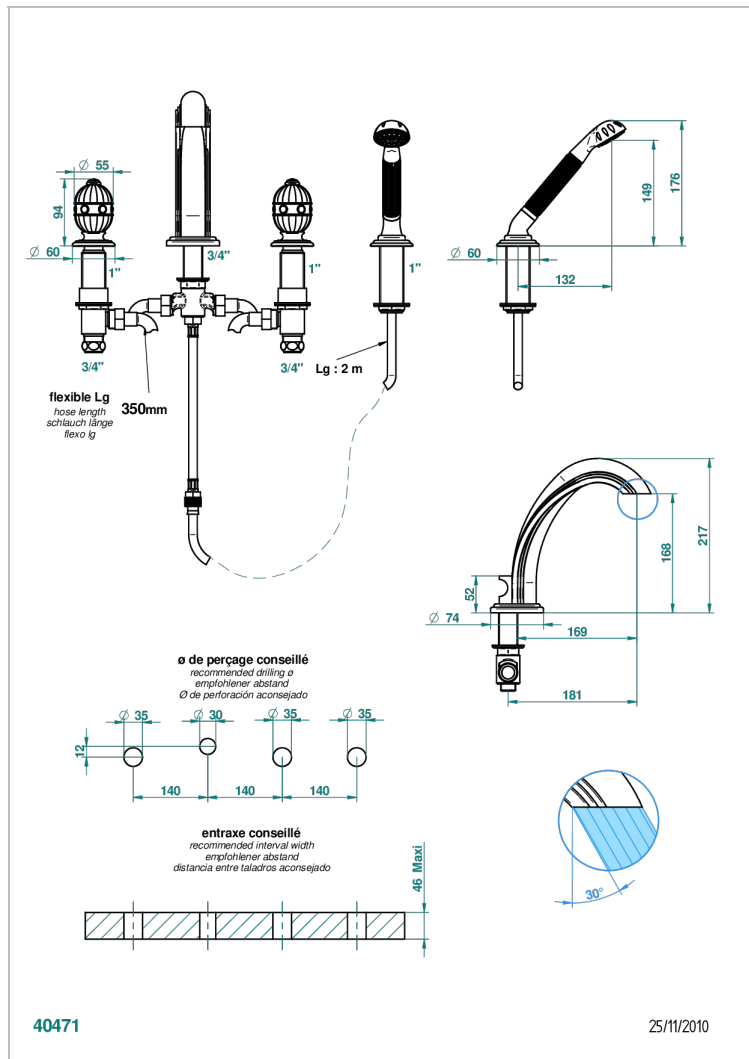

AMBOISE С КРАСНОЙ ЯШМОЙ

A1L-112BG

Смеситель для ванны наборный на 4 отв, с изливом ГОЛИАФ

THG[®]
PARIS

ХАРАКТЕРИСТИКИ

- ACS : 18ACCLY473
- DVGW : DW-6501CO0476
- NF : NF EN 200 - IID/A - Chrome

СТАНДАРТЫ

ДОСТУПНЫЕ ВАРИАНТЫ ПОКРЫТИЙ