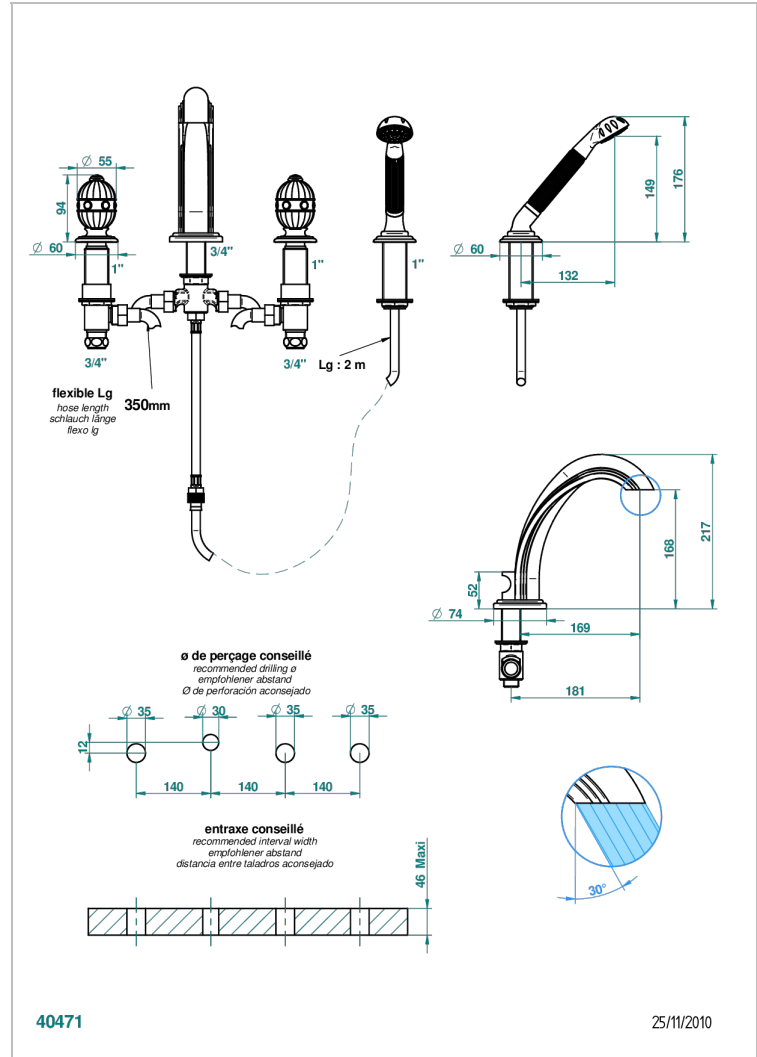

# AMBOISE JASPE ROUGE

A1L-112BG

Mélangeur bain-douche 4 trous sur gorge avec bec goliath à inversion

THG<sup>®</sup>  
PARIS

## CARACTÉRISTIQUES

- Têtes à disques céramique 3/4" 1/4 tour
- Bec à écoulement libre
- Inverseur automatique
- Flexible métallique 2 m double agrafage avec système de changement par le dessus
- Douchette en laiton avec tapis Easyclean, réducteur de débit et clapet anti-retour
- ACS : 18ACCLY473
- DVGW : DW-6501CO0476
- NF : NF EN 200 - IID/A - Chrome

Vieux nickel - H28