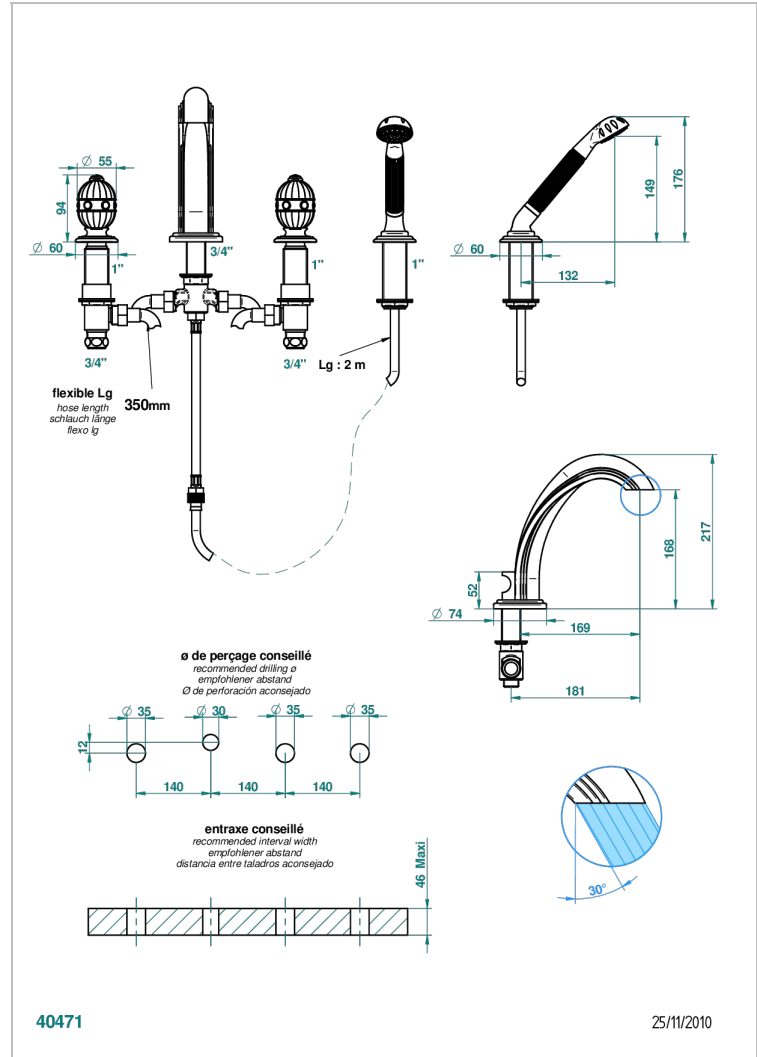

# AMBOISE RED JASPER

A1L-112BG

台式四孔浴缸淋浴龙头，分水式大号喷嘴

THG<sup>®</sup>  
PARIS

## 特色

- ACS : 18ACCLY473
- DVGW : DW-6501CO0476
- NF : NF EN 200 - IID/A - Chrome