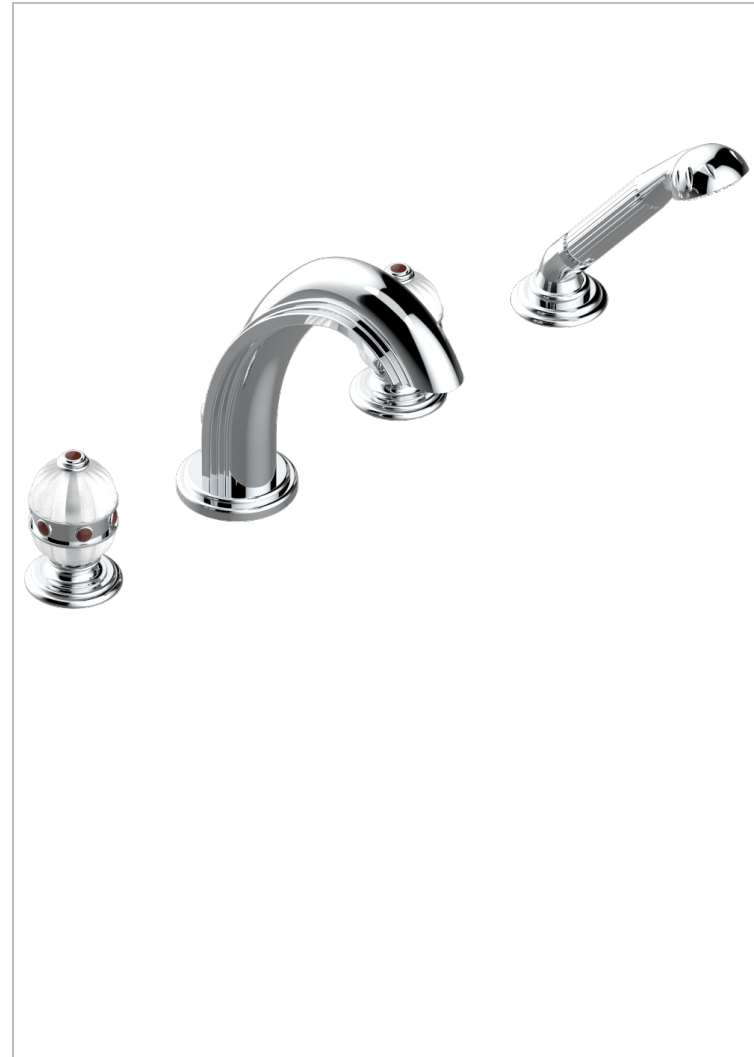

# AMBOISE RED JASPER

A1L-112BG

台式四孔浴缸淋浴龙头，分水式大号喷嘴

THG<sup>®</sup>  
PARIS

## 特色

- ACS : 18ACCLY473
- DVGW : DW-6501CO0476
- NF : NF EN 200 - IID/A - Chrome