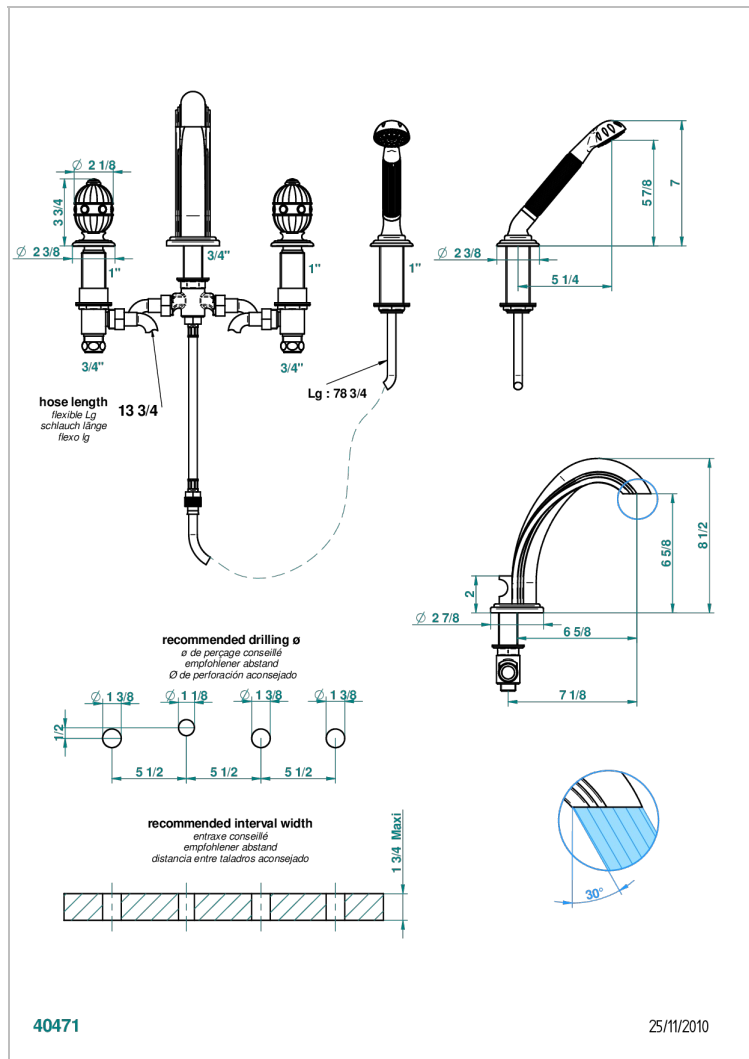

AMBOISE С КРАСНОЙ ЯШМОЙ

A1L-112BG

Смеситель для ванны наборный на 4 отв, с изливом ГОЛИАФ

THG[®]
PARIS

ХАРАКТЕРИСТИКИ

- ACS : 18ACCLY473
- DVGW : DW-6501CO0476
- NF : NF EN 200 - IID/A - Chrome

СТАНДАРТЫ

ДОСТУПНЫЕ ВАРИАНТЫ ПОКРЫТИЙ