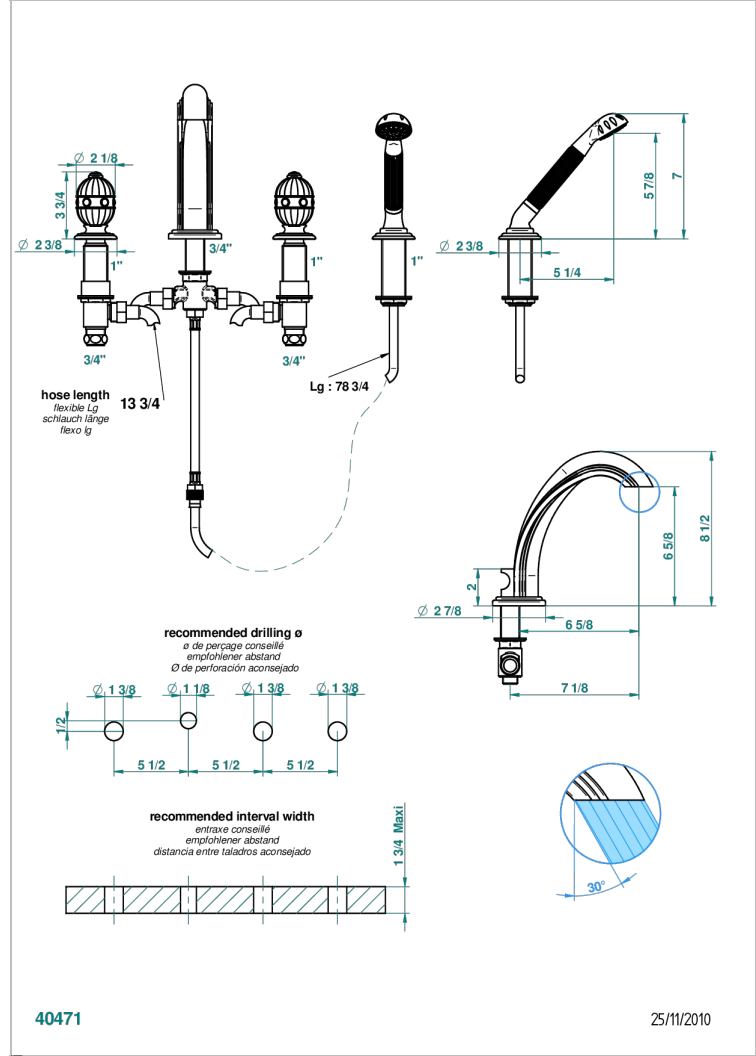

AMBOISE RED JASPER

A1L-112BG

台式四孔浴缸淋浴龙头，分水式大号喷嘴

THG[®]
PARIS

特色

- ACS : 18ACCLY473
- DVGW : DW-6501CO0476
- NF : NF EN 200 - IID/A - Chrome

标准

可选饰面

Black ceram - D30
Blush PVD - H62
Graphite PVD - H64
Matt Umber PVD - H67
Matt blush PVD - H60
Matt graphite PVD - H65

PVD哑光棕铜 - F34
PVD哑光金 - H53
PVD哑光铜 - H50
PVD哑光镍 - H56
PVD抛光铜 - H49
PVD棕铜 - F33

PVD金色 - H52
PVD镍 - H55
Umber PVD - H66
哑光浅金 - F31
哑光金 - F07
哑光铬 - C02

哑光镍 - C01
复古镍 - H28
抛光金 (24K金) - F01
抛光铬 - A02
抛光铬/抛光金 - G02
抛光镍 - B01

浅金 - F30