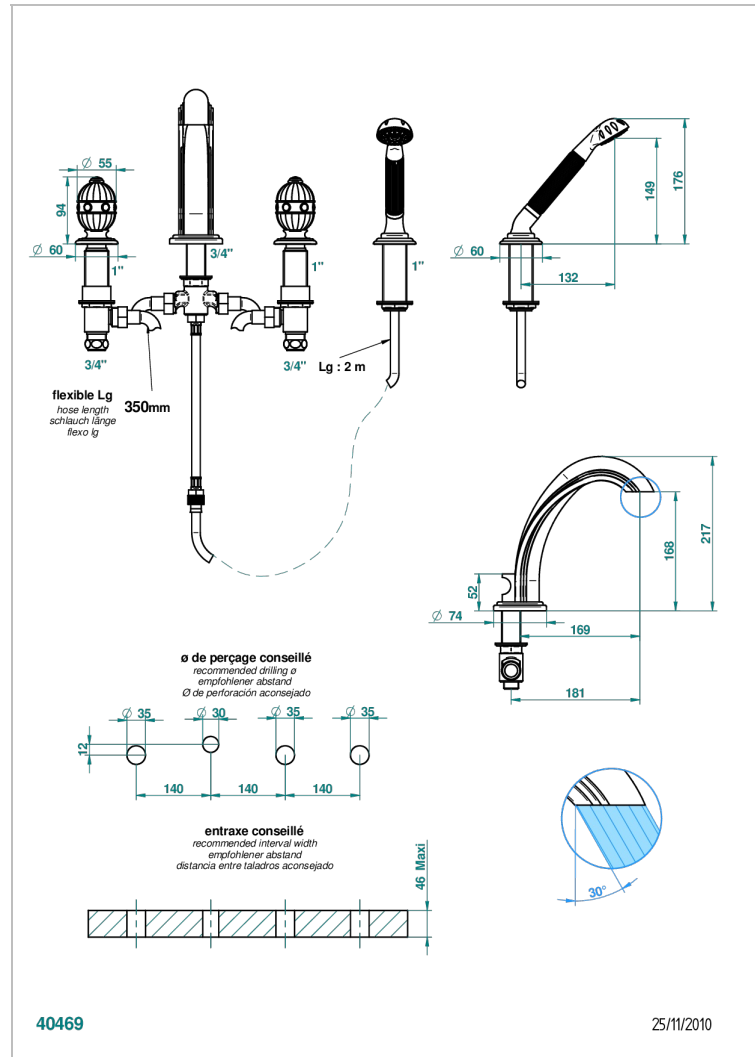

AMBOISE С ЛАЗУРИТОМ

A1K-112BG

Смеситель для ванны наборный на 4 отв, с изливом ГОЛИАФ

THG[®]
PARIS

ХАРАКТЕРИСТИКИ

- ACS : 18ACCLY473
- DVGW : DW-6501CO0476
- NF : NF EN 200 - IID/A - Chrome

СТАНДАРТЫ

ДОСТУПНЫЕ ВАРИАНТЫ ПОКРЫТИЙ