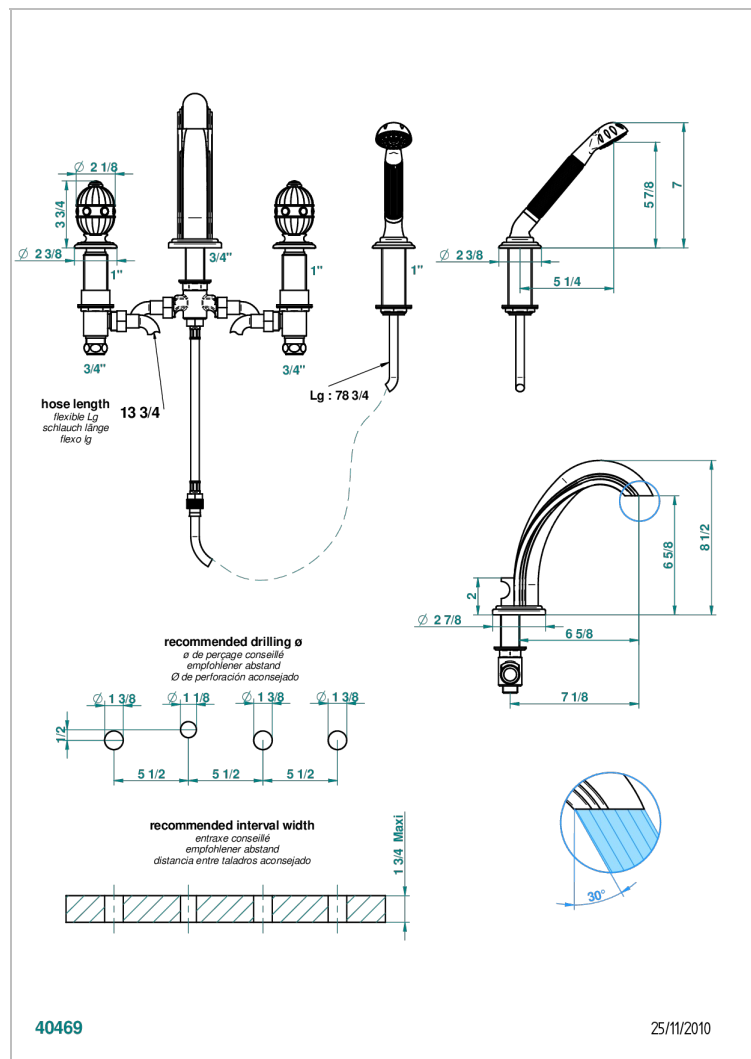

AMBOISE С ЛАЗУРИТОМ

A1K-112BG

Смеситель для ванны наборный на 4 отв, с изливом ГОЛИАФ

THG[®]
PARIS

ХАРАКТЕРИСТИКИ

- ACS : 18ACCLY473
- DVGW : DW-6501CO0476
- NF : NF EN 200 - IID/A - Chrome

СТАНДАРТЫ

ДОСТУПНЫЕ ВАРИАНТЫ ПОКРЫТИЙ