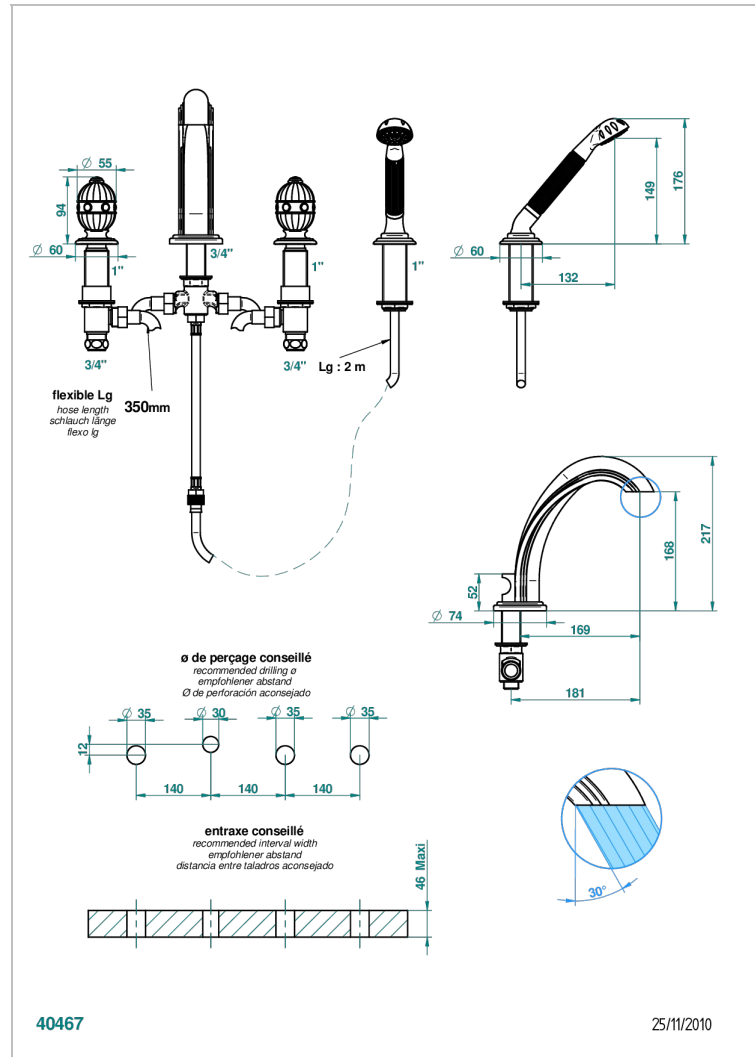

# AMBOISE MALACHITE

A1J-112BG

Mélangeur bain-douche 4 trous sur gorge avec bec goliath à inversion

THG<sup>®</sup>  
PARIS

## CARACTÉRISTIQUES

- Têtes à disques céramique 3/4" 1/4 tour
- Bec à écoulement libre
- Inverseur automatique
- Flexible métallique 2 m double agrafage avec système de changement par le dessus
- Douchette en laiton avec tapis Easyclean, réducteur de débit et clapet anti-retour
- ACS : 18ACCLY473
- DVGW : DW-6501CO0476
- NF : NF EN 200 - IID/A - Chrome

Vieux nickel - H28