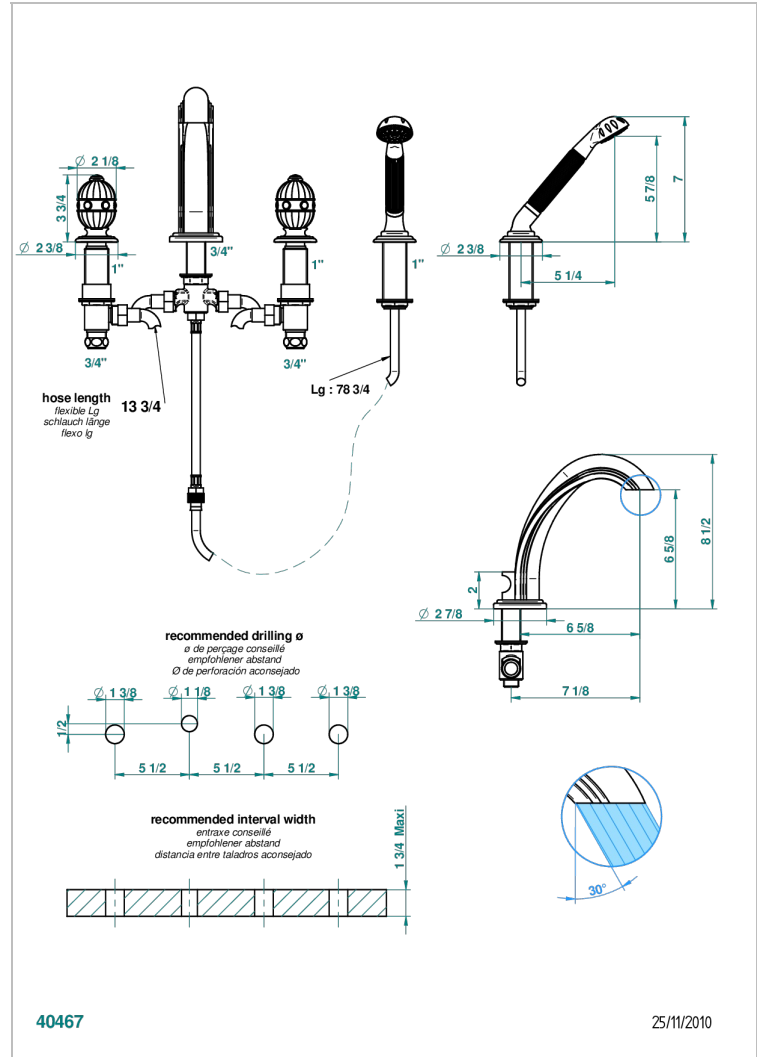

AMBOISE MALACHITE

A1J-112BG

Mélangeur bain-douche 4 trous sur gorge avec bec goliath à inversion

THG[®]
PARIS

CARACTÉRISTIQUES

- Têtes à disques céramique 3/4" 1/4 tour
- Bec à écoulement libre
- Inverseur automatique
- Flexible métallique 2 m double agrafage avec système de changement par le dessus
- Douchette en laiton avec tapis Easyclean, réducteur de débit et clapet anti-retour
- ACS : 18ACCLY473
- DVGW : DW-6501CO0476
- NF : NF EN 200 - IID/A - Chrome

Vieux nickel - H28