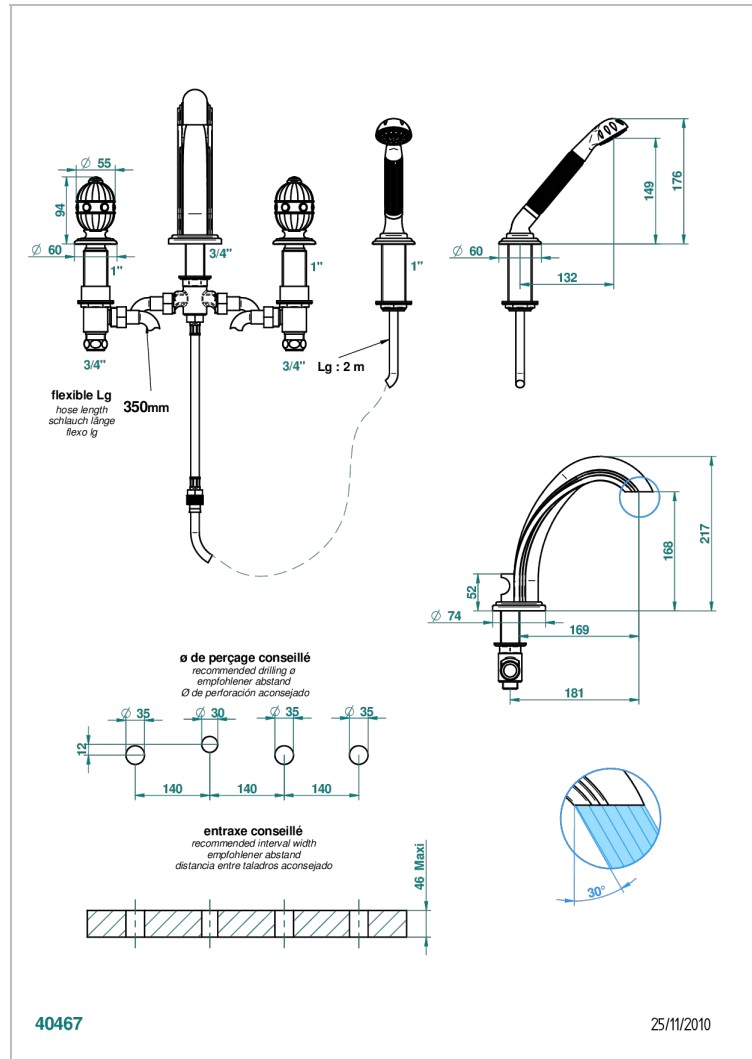

# AMBOISE C МАЛАХИТОМ

A1J-112BG

Смеситель для ванны наборный на 4 отв, с изливом ГОЛИАФ

THG<sup>®</sup>  
PARIS

## ХАРАКТЕРИСТИКИ

- ACS : 18ACCLY473
- DVGW : DW-6501CO0476
- NF : NF EN 200 - IID/A - Chrome