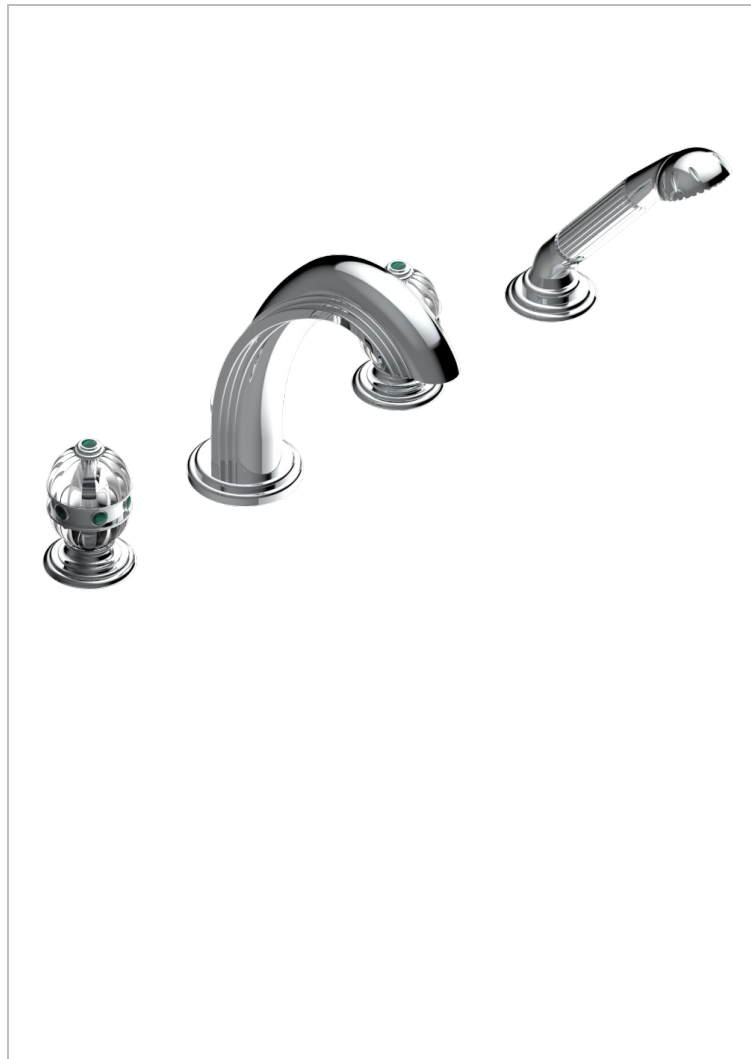

# AMBOISE C МАЛАХИТОМ

A1J-112BG

Смеситель для ванны наборный на 4 отв, с изливом ГОЛИАФ

THG<sup>®</sup>  
PARIS

## ХАРАКТЕРИСТИКИ

- ACS : 18ACCLY473
- DVGW : DW-6501CO0476
- NF : NF EN 200 - IID/A - Chrome

## ДОСТУПНЫЕ ВАРИАНТЫ ПОКРЫТИЙ

Black ceram - D30  
Blush PVD - H62  
Graphite PVD - H64  
Matt Umber PVD - H67  
Matt blush PVD - H60  
Matt graphite PVD - H65

Umber PVD - H66  
Золото - F01  
Матовое золото - F07  
Матовое светлое золото - F31  
Матовый никель - C01  
Матовый хром - C02

Никель - B01  
Покрытие PVD бронза - F33  
Покрытие PVD золотистый цвет - H52  
Покрытие PVD латунь - H49  
Покрытие PVD матовая бронза - F34  
Покрытие PVD матовая латунь - H50

Покрытие PVD матовый золотистый - H53  
Покрытие PVD матовый никель - H56  
Покрытие PVD никель - H55  
Светлое золото - F30  
Состаренный никель - H28  
Хром - A02