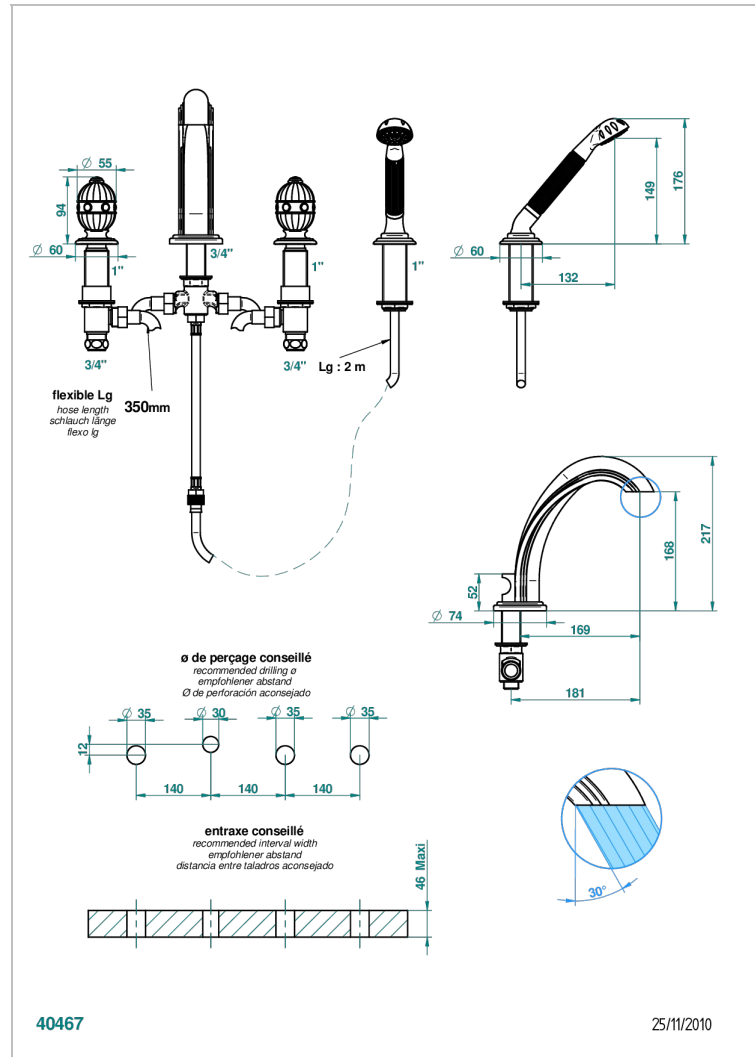

AMBOISE MALACHITE

A1J-112BG

Mélangeur bain-douche 4 trous sur gorge avec bec goliath à inversion

THG[®]
PARIS

CARACTÉRISTIQUES

- Têtes à disques céramique 3/4" 1/4 tour
- Bec à écoulement libre
- Inverseur automatique
- Flexible métallique 2 m double agrafage avec système de changement par le dessus
- Douchette en laiton avec tapis Easyclean, réducteur de débit et clapet anti-retour
- ACS : 18ACCLY473
- DVGW : DW-6501CO0476
- NF : NF EN 200 - IID/A - Chrome

Vieux nickel - H28