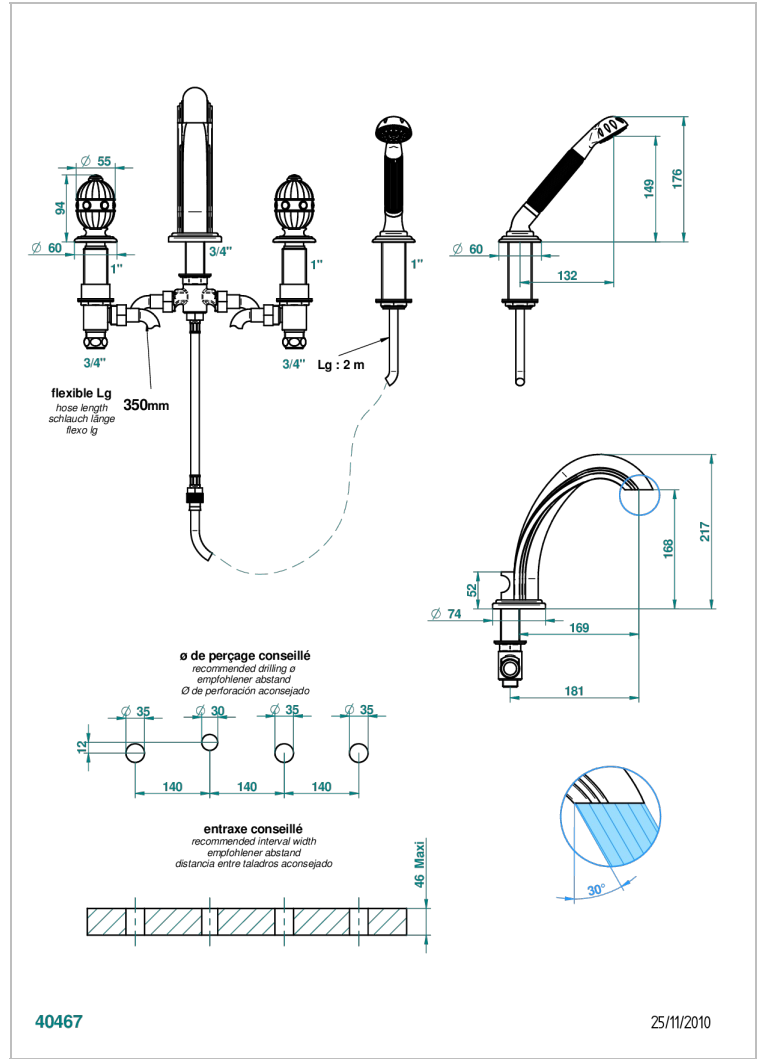

AMBOISE MALACHITE

A1J-112BG

台式四孔浴缸淋浴龙头，分水式大号喷嘴

THG[®]
PARIS

特色

- ACS : 18ACCLY473
- DVGW : DW-6501CO0476
- NF : NF EN 200 - IID/A - Chrome

标准

可选饰面

Black ceram - D30
Blush PVD - H62
Graphite PVD - H64
Matt Umber PVD - H67
Matt blush PVD - H60
Matt graphite PVD - H65

PVD哑光棕铜 - F34
PVD哑光金 - H53
PVD哑光铜 - H50
PVD哑光镍 - H56
PVD抛光铜 - H49
PVD棕铜 - F33

PVD金色 - H52
PVD镍 - H55
Umber PVD - H66
哑光浅金 - F31
哑光金 - F07
哑光铬 - C02

哑光镍 - C01
复古镍 - H28
抛光金 (24K金) - F01
抛光铬 - A02
抛光铬/抛光金 - G02
抛光镍 - B01

浅金 - F30