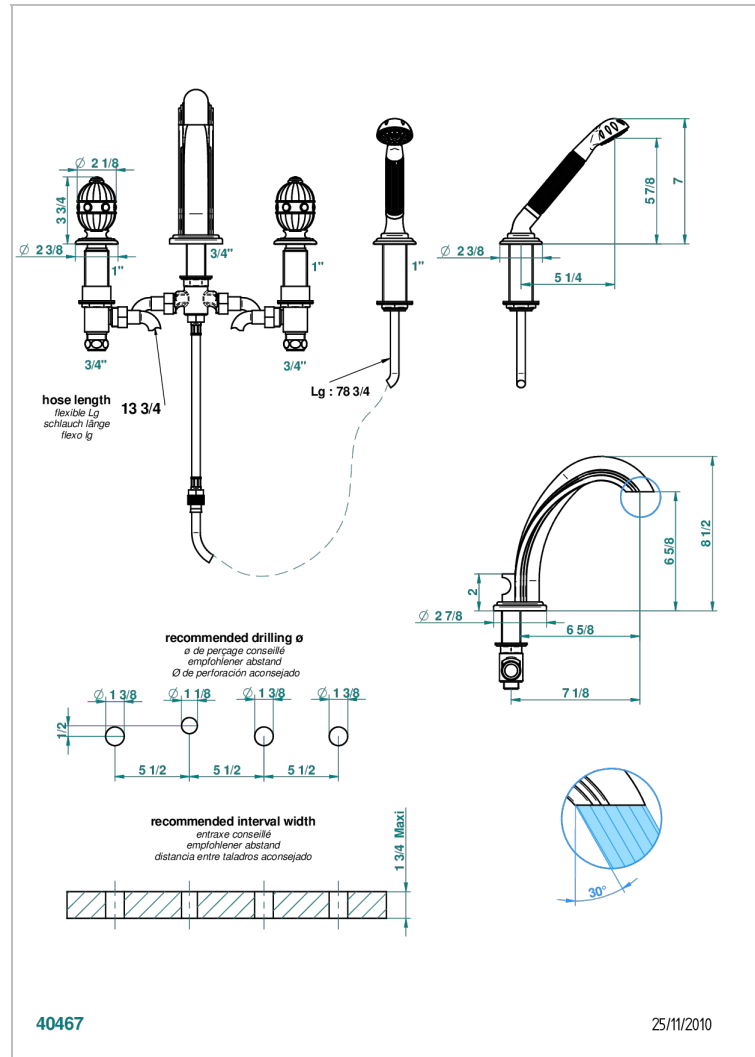

# AMBOISE MALACHITE

A1J-112BG

Mélangeur bain-douche 4 trous sur gorge avec bec goliath à inversion

THG<sup>®</sup>  
PARIS

## CARACTÉRISTIQUES

- Têtes à disques céramique 3/4" 1/4 tour
- Bec à écoulement libre
- Inverseur automatique
- Flexible métallique 2 m double agrafage avec système de changement par le dessus
- Douchette en laiton avec tapis Easyclean, réducteur de débit et clapet anti-retour
- ACS : 18ACCLY473
- DVGW : DW-6501CO0476
- NF : NF EN 200 - IID/A - Chrome

Vieux nickel - H28