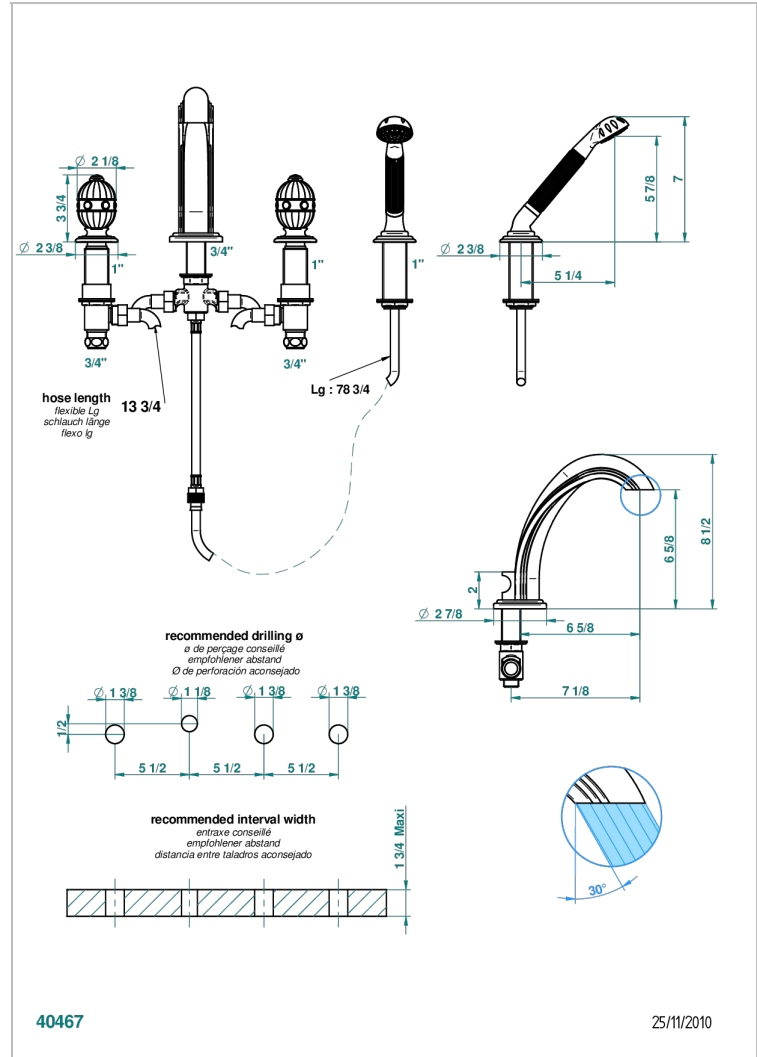

AMBOISE MALACHITE

A1J-112BG

台式四孔浴缸缸淋浴龙头，分水式大号喷嘴

THG[®]
PARIS

特色

- ACS : 18ACCLY473
- DVGW : DW-6501CO0476
- NF : NF EN 200 - IID/A - Chrome

标准

可选饰面

哑光镍 - C01
复古镍 - H28
抛光金 (24K金) - F01
抛光铬 - A02
抛光铬/抛光金 - G02
抛光镍 - B01

浅金 - F30