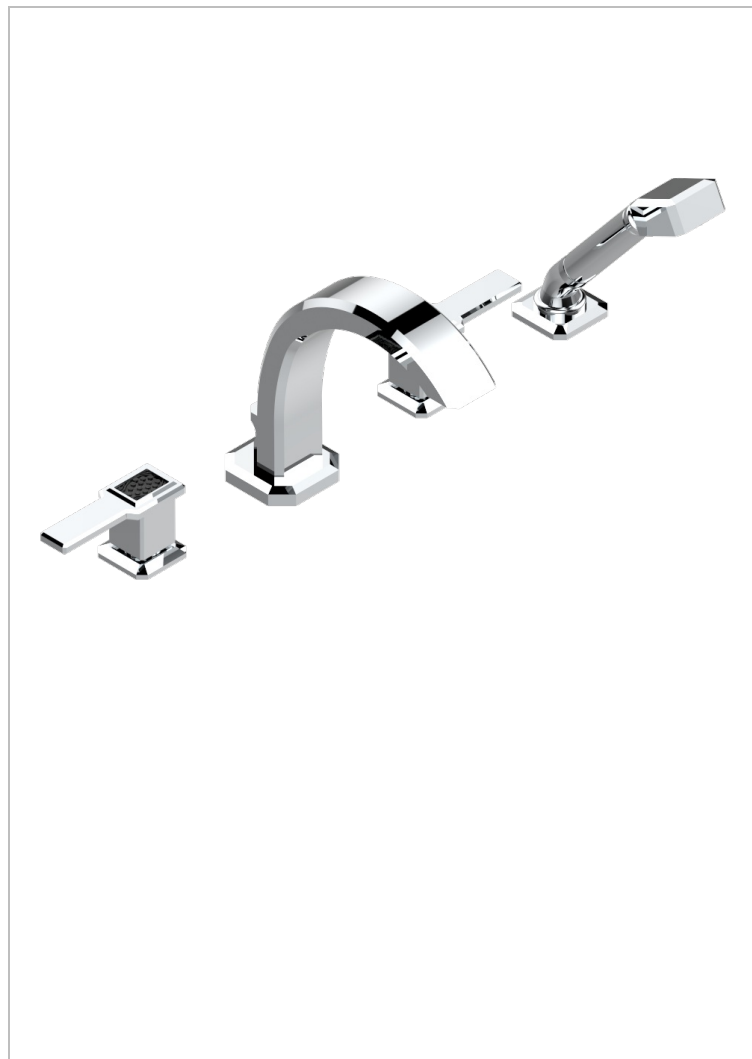

# METROPOLIS CRISTAL NOIR A MANETTES

A2M-112BG

Mélangeur bain-douche 4 trous sur gorge avec bec goliath à inversion

## CARACTÉRISTIQUES

- Têtes à disques céramique 3/4" 1/4 tour
- Bec à écoulement libre
- Inverseur automatique
- Flexible métallique 2 m double agrafage avec système de changement par le dessus
- Douchette en laiton avec tapis Easyclean, réducteur de débit et clapet anti-retour
- ACS : 18ACCLY473
- DVGW : DW-6501CQ0589
- NF : NF EN 200 - IID/A - Chrome

Vieux nickel - H28