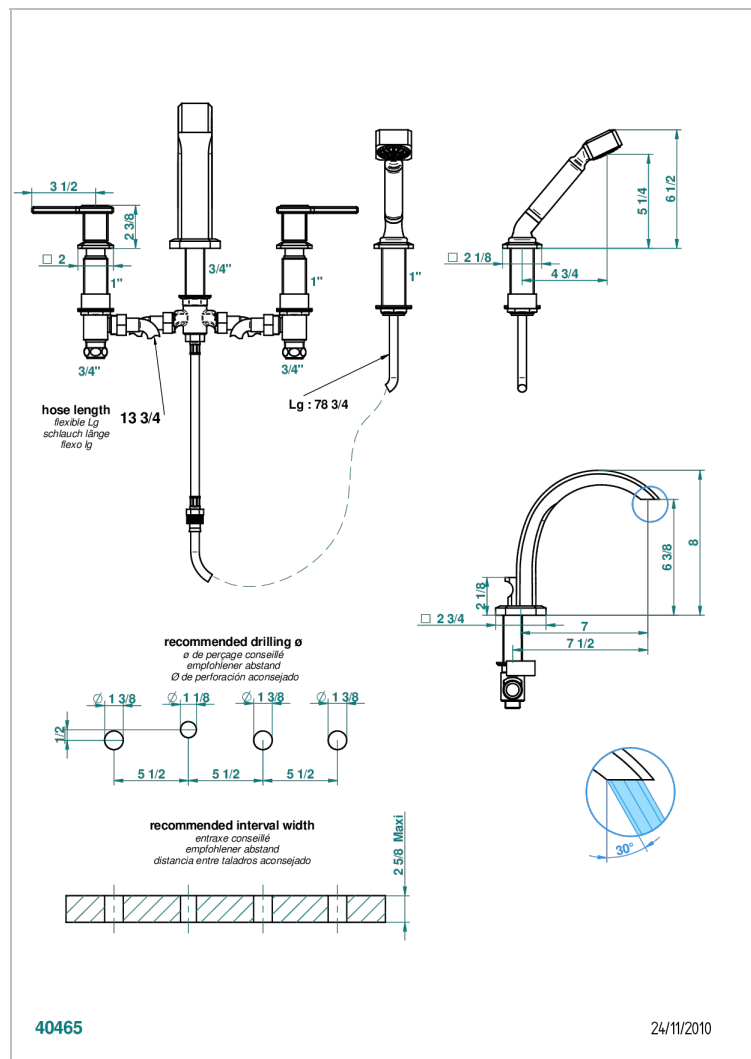

# METROPOLIS CRISTAL NOIR A MANETTES

A2M-112BG

Mélangeur bain-douche 4 trous sur gorge avec bec goliath à inversion

## CARACTÉRISTIQUES

- Têtes à disques céramique 3/4" 1/4 tour
- Bec à écoulement libre
- Inverseur automatique
- Flexible métallique 2 m double agrafage avec système de changement par le dessus
- Douchette en laiton avec tapis Easyclean, réducteur de débit et clapet anti-retour
- ACS : 18ACCLY473
- DVGW : DW-6501CQ0589
- NF : NF EN 200 - IID/A - Chrome

Vieux nickel - H28