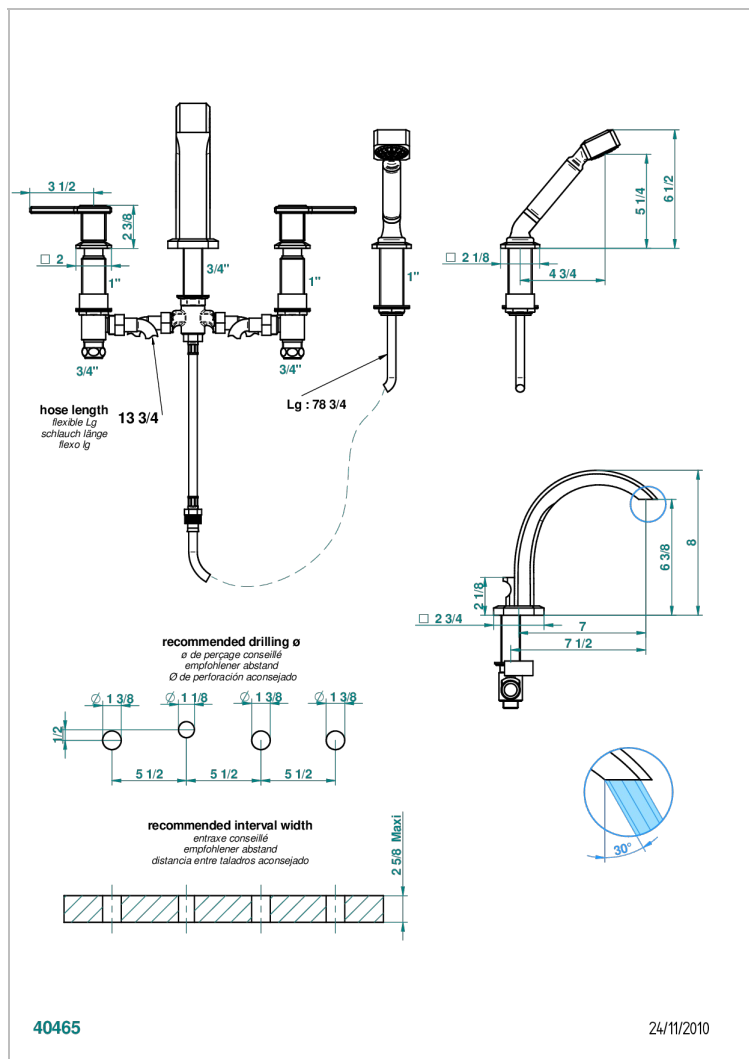

METROPOLIS CRISTAL NEGRO CON MANETAS

A2M-112BG

Batería baÑo/ducha sobre encimera. caÑo goliath, inversor incorporado y teleducha con flexo de 2m y soporte

CARACTERÍSTICAS

- ACS : 18ACCLY473
- DVGW : DW-6501CQ0589
- NF : NF EN 200 - IID/A - Chrome

ESTÁNDAR

ACABADOS DISPONIBLES

Cerámica negra mate - D30
Cromo - A02
Cromo / dorado - G02
Cromo mate - C02
Dorado - F01
Dorado mate - F07

Dorado pálido - F30
Dorado pálido mate (sin barniz) - F31
Níquel - B01
Níquel mate - C01
Níquel viejo - H28
Pvd blush - H62

Pvd umber mate - H67