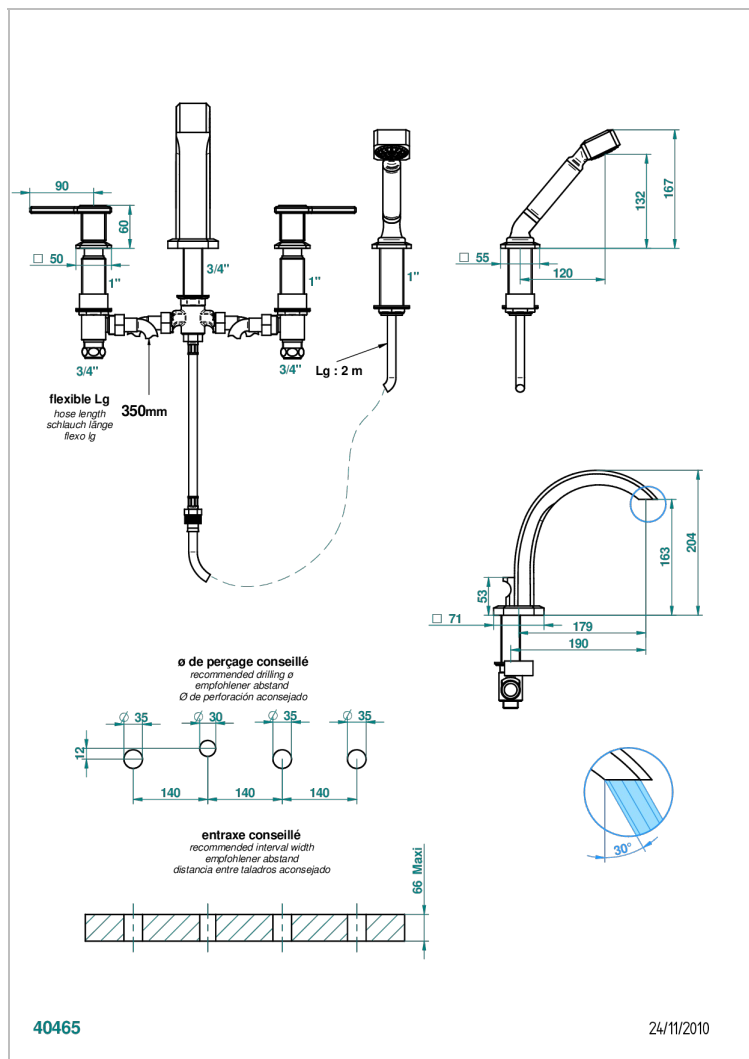

# METROPOLIS CRISTAL NOIR A MANETTES

A2M-112BG

Mélangeur bain-douche 4 trous sur gorge avec bec goliath à inversion

## CARACTÉRISTIQUES

- Têtes à disques céramique 3/4" 1/4 tour
- Bec à écoulement libre
- Inverseur automatique
- Flexible métallique 2 m double agrafage avec système de changement par le dessus
- Douchette en laiton avec tapis Easyclean, réducteur de débit et clapet anti-retour
- ACS : 18ACCLY473
- DVGW : DW-6501CQ0589
- NF : NF EN 200 - IID/A - Chrome

Vieux nickel - H28