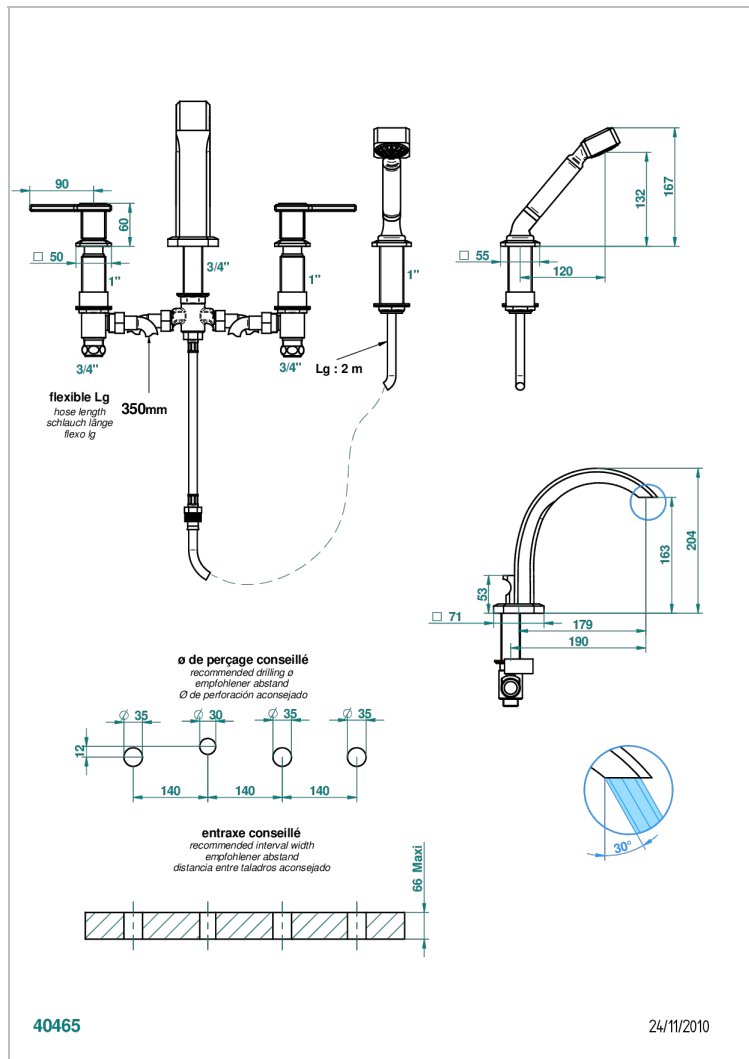

METROPOLIS CRISTAL NEGRO CON MANETAS

A2M-112BG

Batería baÑo/ducha sobre encimera. caÑo goliath, inversor incorporado y teleducha con flexo de 2m y soporte

CARACTERÍSTICAS

- ACS : 18ACCLY473
- DVGW : DW-6501CQ0589
- NF : NF EN 200 - IID/A - Chrome

ESTÁNDAR

ACABADOS DISPONIBLES

Cerámica negra mate - D30
Cromo - A02
Cromo / dorado - G02
Cromo mate - C02
Dorado - F01
Dorado mate - F07

Dorado pálido - F30
Dorado pálido mate (sin barniz) - F31
Níquel - B01
Níquel mate - C01
Níquel viejo - H28
Pvd blush - H62

Pvd umber mate - H67