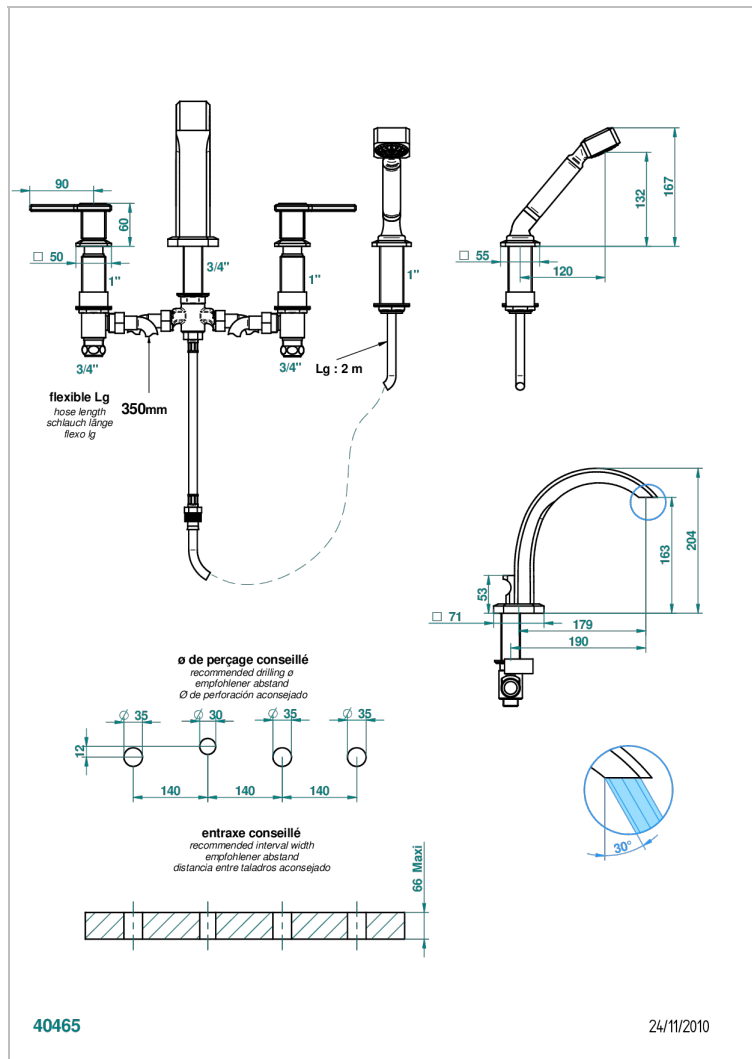

METROPOLIS BLACK CRYSTAL WITH LEVER

A2M-112BG

台式四孔浴缸淋浴龙头，分水式大号喷嘴

特色

- ACS : 18ACCLY473
- DVGW : DW-6501CQ0589
- NF : NF EN 200 - IID/A - Chrome

标准

可选饰面

Black ceram - D30
Blush PVD - H62
Graphite PVD - H64
Matt Umber PVD - H67
Matt blush PVD - H60
Matt graphite PVD - H65

PVD哑光棕铜 - F34
PVD哑光金 - H53
PVD哑光铜 - H50
PVD哑光镍 - H56
PVD抛光铜 - H49
PVD棕铜 - F33

PVD金色 - H52
PVD镍 - H55
Umber PVD - H66
哑光浅金 - F31
哑光金 - F07
哑光铬 - C02

哑光镍 - C01
复古镍 - H28
抛光金 (24K金) - F01
抛光铬 - A02
抛光铬/抛光金 - G02
抛光镍 - B01