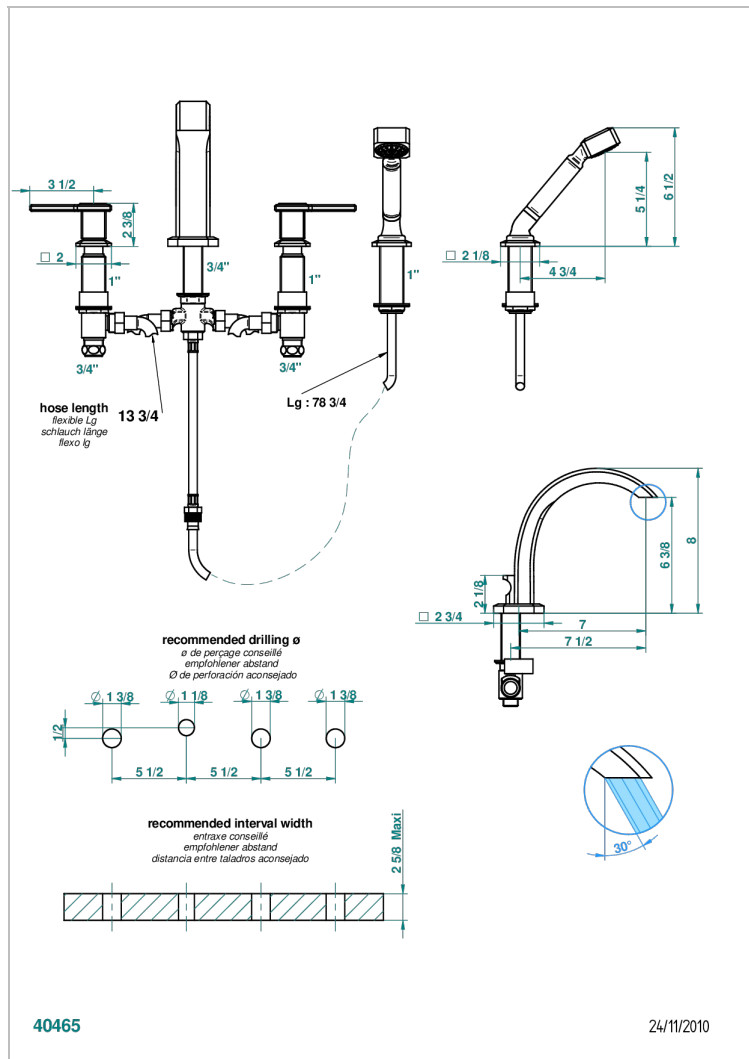

# METROPOLIS CRISTAL NOIR A MANETTES

A2M-112BG

Mélangeur bain-douche 4 trous sur gorge avec bec goliath à inversion

## CARACTÉRISTIQUES

- Têtes à disques céramique 3/4" 1/4 tour
- Bec à écoulement libre
- Inverseur automatique
- Flexible métallique 2 m double agrafage avec système de changement par le dessus
- Douchette en laiton avec tapis Easyclean, réducteur de débit et clapet anti-retour
- ACS : 18ACCLY473
- DVGW : DW-6501CQ0589
- NF : NF EN 200 - IID/A - Chrome

Vieux nickel - H28