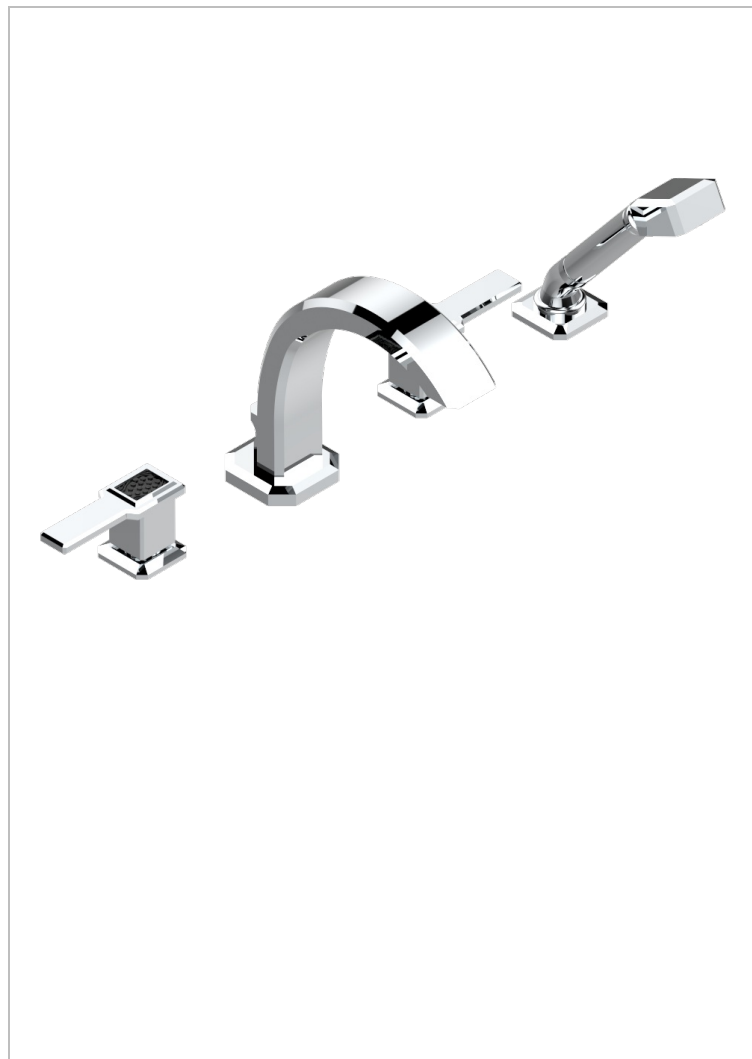

METROPOLIS CRISTAL NEGRO CON MANETAS

A2M-112BG

Batería baÑo/ducha sobre encimera. caÑo goliath, inversor incorporado y teleducha con flexo de 2m y soporte

CARACTERÍSTICAS

- ACS : 18ACCLY473
- DVGW : DW-6501CQ0589
- NF : NF EN 200 - IID/A - Chrome

ESTÁNDAR

ACABADOS DISPONIBLES

Cerámica negra mate - D30
Cromo - A02
Cromo / dorado - G02
Cromo mate - C02
Dorado - F01
Dorado mate - F07

Dorado pálido - F30
Dorado pálido mate (sin barniz) - F31
Níquel - B01
Níquel mate - C01
Níquel viejo - H28
Pvd blush - H62