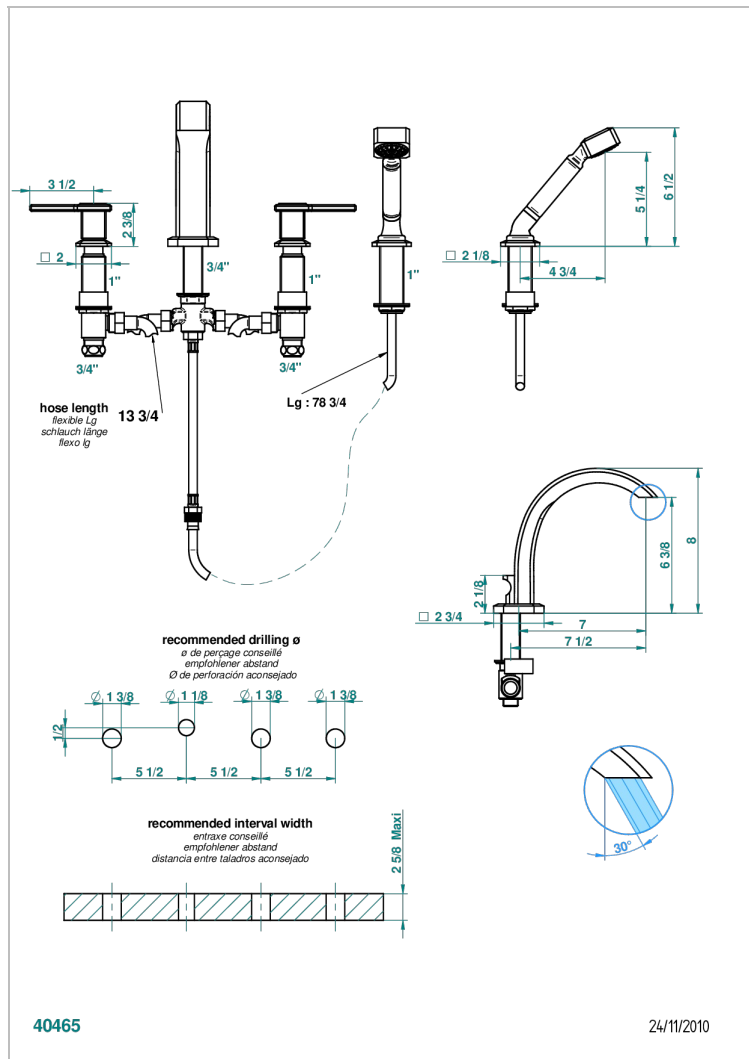

METROPOLIS CRISTAL NEGRO CON MANETAS

A2M-112BG

Batería baÑo/ducha sobre encimera. caÑo goliath, inversor incorporado y teleducha con flexo de 2m y soporte

CARACTERÍSTICAS

- ACS : 18ACCLY473
- DVGW : DW-6501CQ0589
- NF : NF EN 200 - IID/A - Chrome

ESTÁNDAR

ACABADOS DISPONIBLES

Cerámica negra mate - D30
Cromo - A02
Cromo / dorado - G02
Cromo mate - C02
Dorado - F01
Dorado mate - F07

Dorado pálido - F30
Dorado pálido mate (sin barniz) - F31
Níquel - B01
Níquel mate - C01
Níquel viejo - H28
Pvd blush - H62

Pvd umber mate - H67