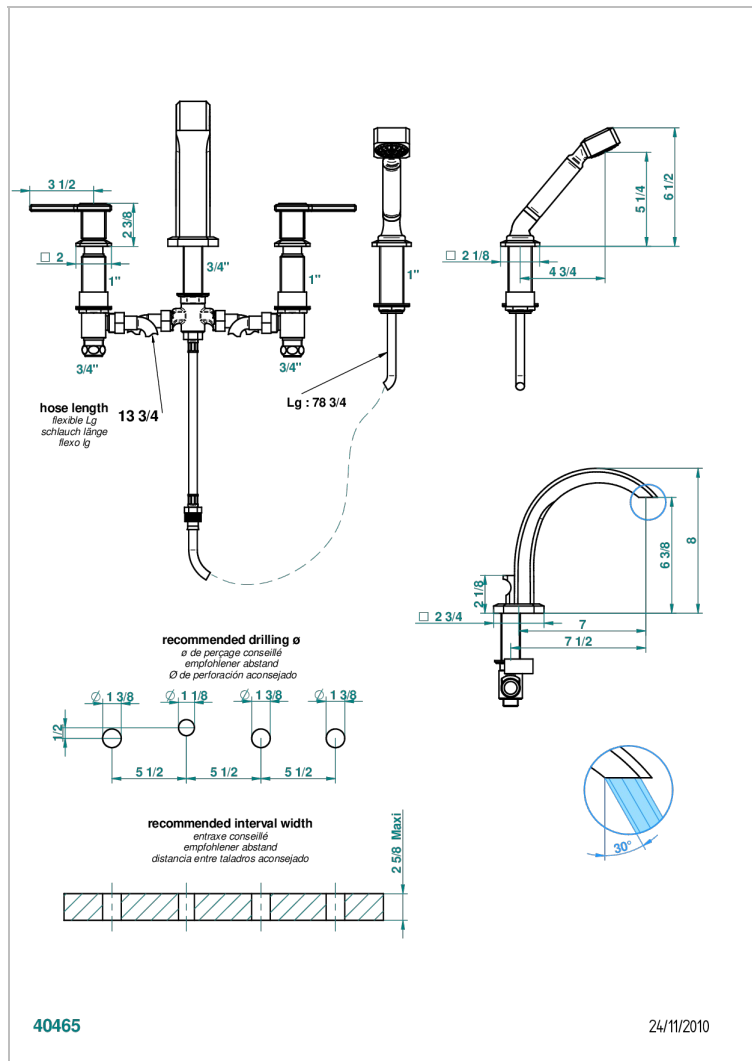

METROPOLIS BLACK CRYSTAL WITH LEVER

A2M-112BG

台式四孔浴缸淋浴龙头，分水式大号喷嘴

特色

- ACS : 18ACCLY473
- DVGW : DW-6501CQ0589
- NF : NF EN 200 - IID/A - Chrome

标准

可选饰面

Black ceram - D30
Blush PVD - H62
Graphite PVD - H64
Matt Umber PVD - H67
Matt blush PVD - H60
Matt graphite PVD - H65

PVD哑光棕铜 - F34
PVD哑光金 - H53
PVD哑光铜 - H50
PVD哑光镍 - H56
PVD抛光铜 - H49
PVD棕铜 - F33

PVD金色 - H52
PVD镍 - H55
Umber PVD - H66
哑光浅金 - F31
哑光金 - F07
哑光铬 - C02

哑光镍 - C01
复古镍 - H28
抛光金 (24K金) - F01
抛光铬 - A02
抛光铬/抛光金 - G02
抛光镍 - B01

浅金 - F30