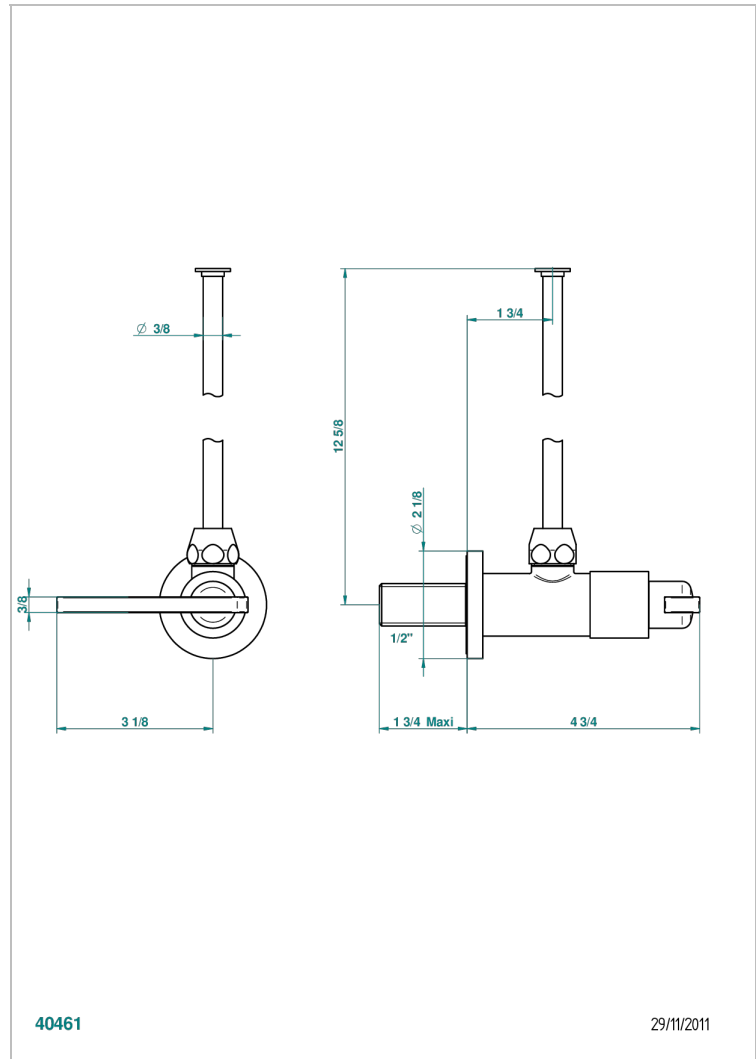

LE 11 WITH LEVER

U2B-181/S

1/2"可调节龙头, 30厘米管道, 适应任何风格

THG[®]
PARIS

特色

- Le 11 with lever
- 1/2"可调节龙头, 30厘米管道, 适应任何风格

可选饰面

Black ceram - D30
Blush PVD - H62
Graphite PVD - H64
Matt Umber PVD - H67
Matt blush PVD - H60
Matt graphite PVD - H65