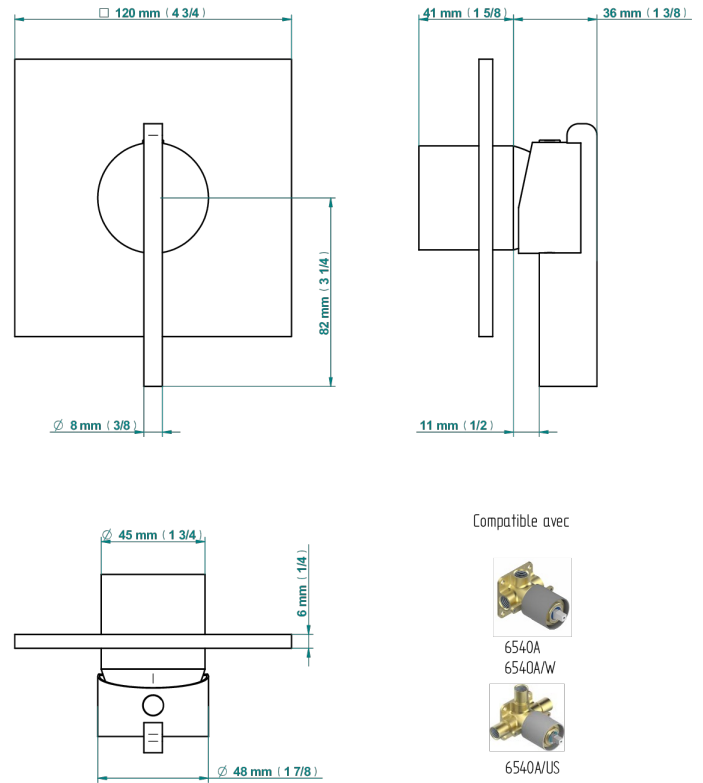

LE 11 A MANETTES

U2B-6540B

Garniture pour mitigeur de douche mural à encastrer

THG[®]
PARIS

40456

18/01/2023

CARACTÉRISTIQUES

- Le 11 à manettes
- Garniture pour mitigeur de douche mural à encastrer

PRODUITS ASSOCIÉS

- Ref. G00-6540A/US Partie à encastrer pour mitigeur de douche ref.6540 - standard américain

FINITIONS DISPONIBLES

Bronze clair - D01
Chromé - A02
Chromé / doré - G02
Chromé mat - C02
Doré brillant - F01
Doré mat - F07