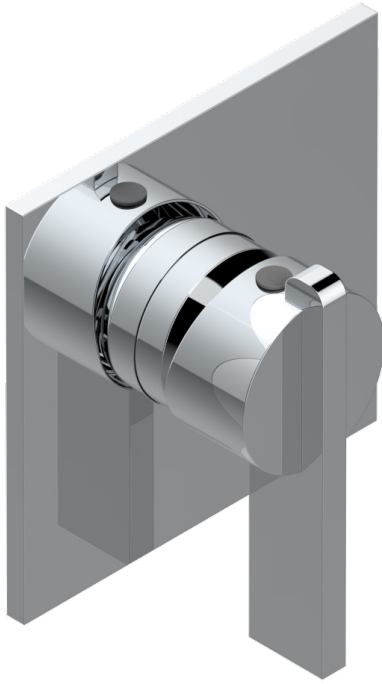

LE 11 A MANETTES

U2B-6540B

Garniture pour mitigeur de douche mural à encastrer

THG[®]
PARIS

40456

18/01/2023

CARACTÉRISTIQUES

- Le 11 à manettes
- Garniture pour mitigeur de douche mural à encastrer

PRODUITS ASSOCIÉS

- Ref. G00-6540A/US Partie à encastrer pour mitigeur de douche ref.6540 - standard américain

FINITIONS DISPONIBLES

Bronze clair - D01
Chromé - A02
Chromé / doré - G02
Chromé mat - C02
Doré brillant - F01
Doré mat - F07