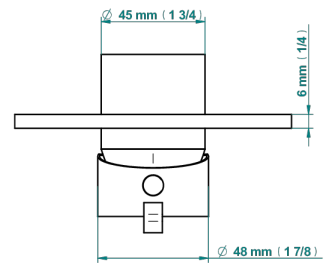

LE 11 CON MANETAS

U2B-6540B

Trim only for wall shower mixer

THG[®]
PARIS

Compatible avec

6540A
6540A/W

6540A/US

40456

18/01/2023

CARACTERÍSTICAS

- Le 11 con manetas
- Trim only for wall shower mixer

PRODUCTOS RELACIONADOS

- Ref. G00-6540A/US Partie à encastrer pour mitigeur de douche ref.6540 - standard américain

ACABADOS DISPONIBLES