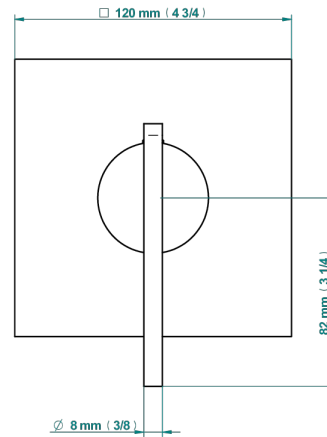

LE 11 CON MANETAS

U2B-6540B

Trim only for wall shower mixer

THG[®]
PARIS

Compatible avec

6540A
6540A/W

6540A/US

40456

18/01/2023

CARACTERÍSTICAS

- Le 11 con manetas
- Trim only for wall shower mixer

PRODUCTOS RELACIONADOS

- Ref. G00-6540A/US Partie à encastrer pour mitigeur de douche ref.6540 - standard américain

ACABADOS DISPONIBLES