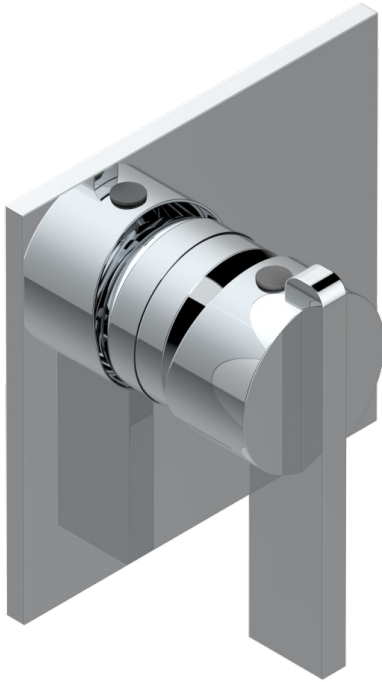

LE 11 CON MANETAS

U2B-6540B

Trim only for wall shower mixer

THG[®]
PARIS

Compatible avec

6540A
6540A/W

6540A/US

40456

18/01/2023

CARACTERÍSTICAS

- Le 11 con manetas
- Trim only for wall shower mixer

PRODUCTOS RELACIONADOS

- Ref. G00-6540A/US Partie à encastrer pour mitigeur de douche ref.6540 - standard américain

ACABADOS DISPONIBLES

Bronce claro - D01
Cerámica negra mate - D30
Cobre viejo mate - H07
Cromo - A02
Cromo / dorado - G02
Cromo mate - C02

Dorado - F01
Dorado mate - F07
Dorado pálido - F30
Dorado pálido mate (sin barniz) - F31
Níquel - B01
Níquel mate - C01