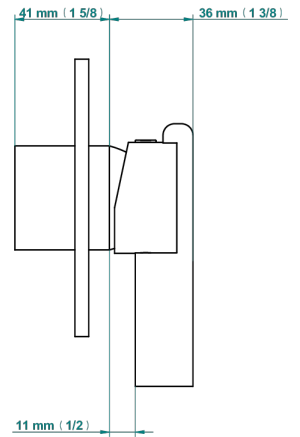

LE 11 CON MANETAS

U2B-6540B

Trim only for wall shower mixer

THG[®]
PARIS

Compatible avec

6540A
6540A/W

6540A/US

40456

18/01/2023

CARACTERÍSTICAS

- Le 11 con manetas
- Trim only for wall shower mixer

PRODUCTOS RELACIONADOS

- Ref. G00-6540A/US Partie à encastrer pour mitigeur de douche ref.6540 - standard américain

ACABADOS DISPONIBLES