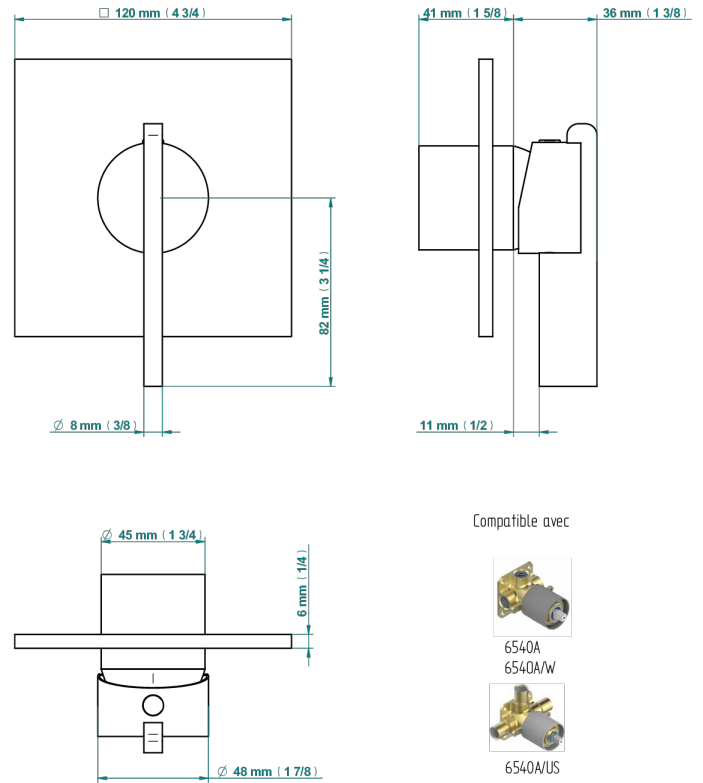

LE 11

U2A-6540B

Garniture pour mitigeur de douche mural à encastrer

40456

18/01/2023

CARACTÉRISTIQUES

- Le 11
- Garniture pour mitigeur de douche mural à encastrer

PRODUITS ASSOCIÉS

- Ref. G00-6540A/US Partie à encastrer pour mitigeur de douche ref.6540 - standard américain

FINITIONS DISPONIBLES

Bronze clair - D01
Chromé - A02
Chromé / doré - G02
Chromé mat - C02
Doré brillant - F01
Doré mat - F07