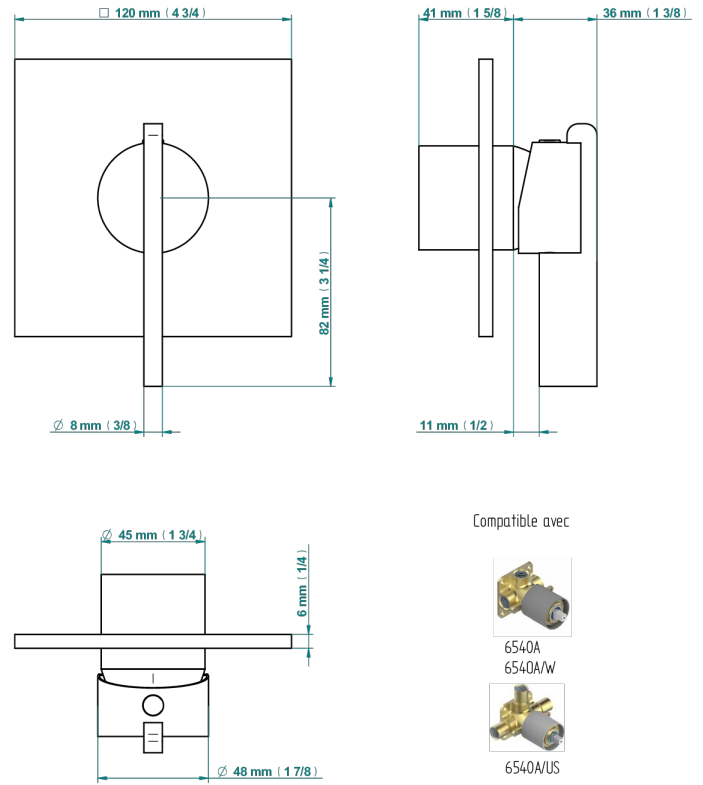

# LE 11

U2A-6540B

Trim only for wall shower mixer

40456

18/01/2023

## CARACTERÍSTICAS

- Le 11
- Trim only for wall shower mixer

## PRODUCTOS RELACIONADOS

- Ref. G00-6540A/US Partie à encastrer pour mitigeur de douche ref.6540 - standard américain