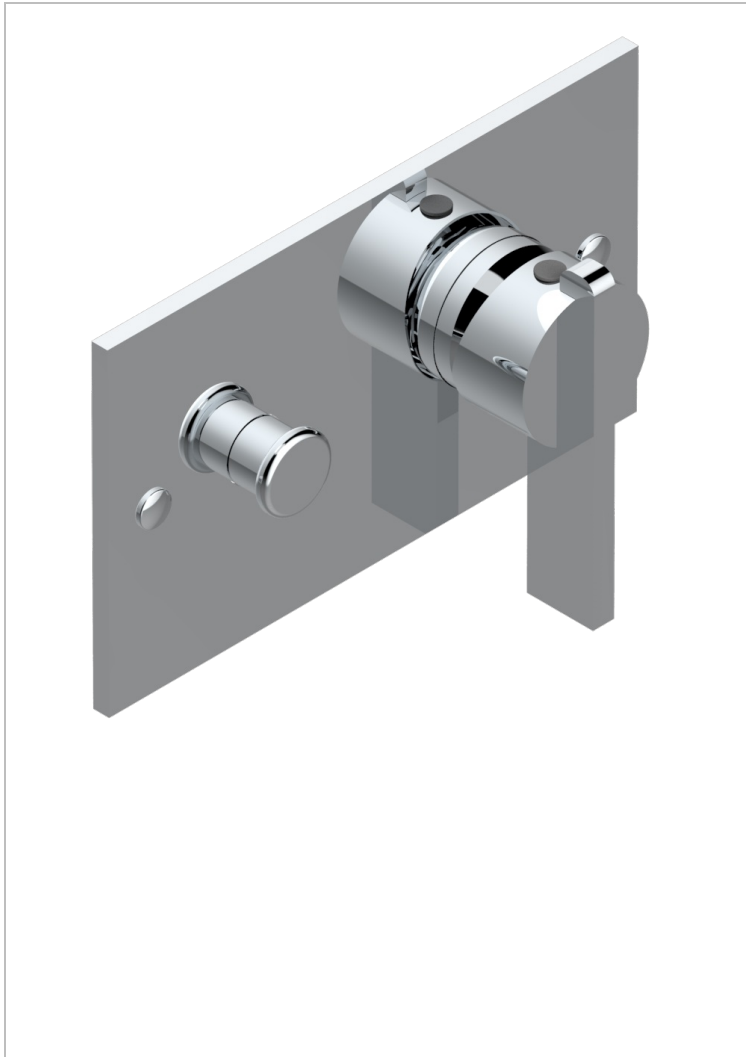

LE 11 A MANETTES

U2B-6550B

Garniture pour mitigeur de douche mural à inversion ref.6550

THG[®]
PARIS

CARACTÉRISTIQUES

- Garniture pour mitigeur de douche mural à inversion 2 sorties 1/2"
Réf. 6550A
- Plaque en laiton massif

FINITIONS DISPONIBLES

Bronze clair - D01
Chromé - A02
Chromé / doré - G02
Chromé mat - C02
Doré brillant - F01
Doré mat - F07

Nickel brillant - B01
Nickel mat - C01
Noir mat céramique - D30
Or pâle - F30
Or pâle mat - F31
Pvd blush - H62