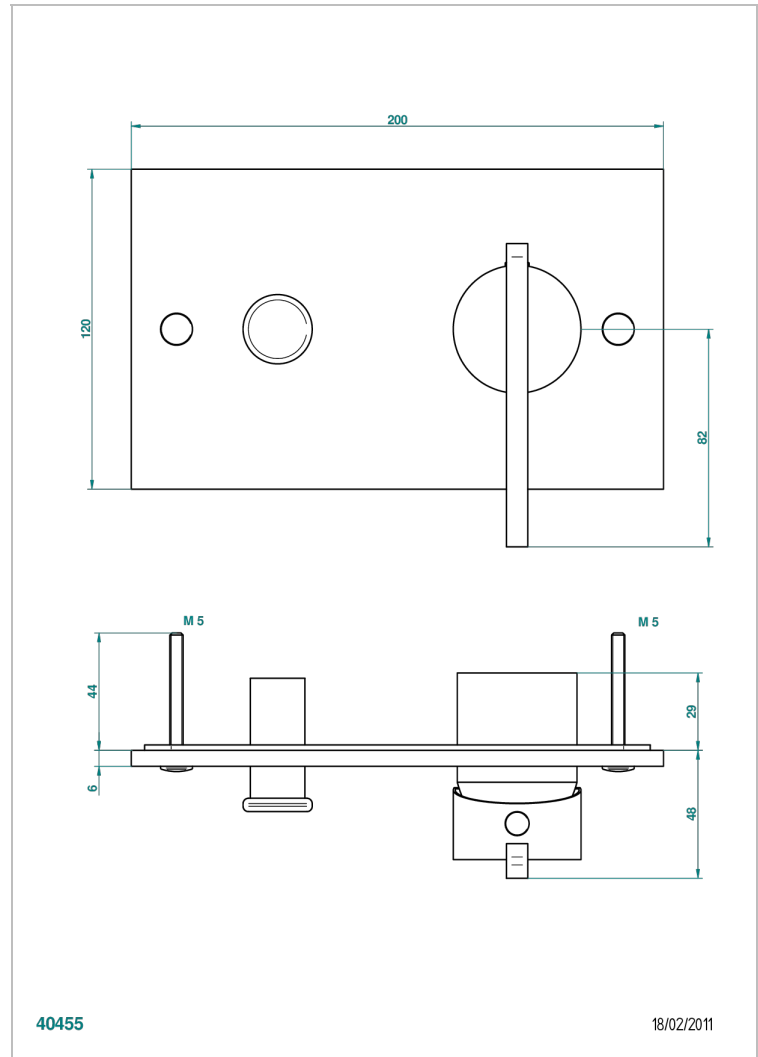

LE 11 A MANETTES

U2B-6550B

Garniture pour mitigeur de douche mural à inversion ref.6550

THG[®]
PARIS

CARACTÉRISTIQUES

- Garniture pour mitigeur de douche mural à inversion 2 sorties 1/2"
Réf. 6550A
- Plaque en laiton massif