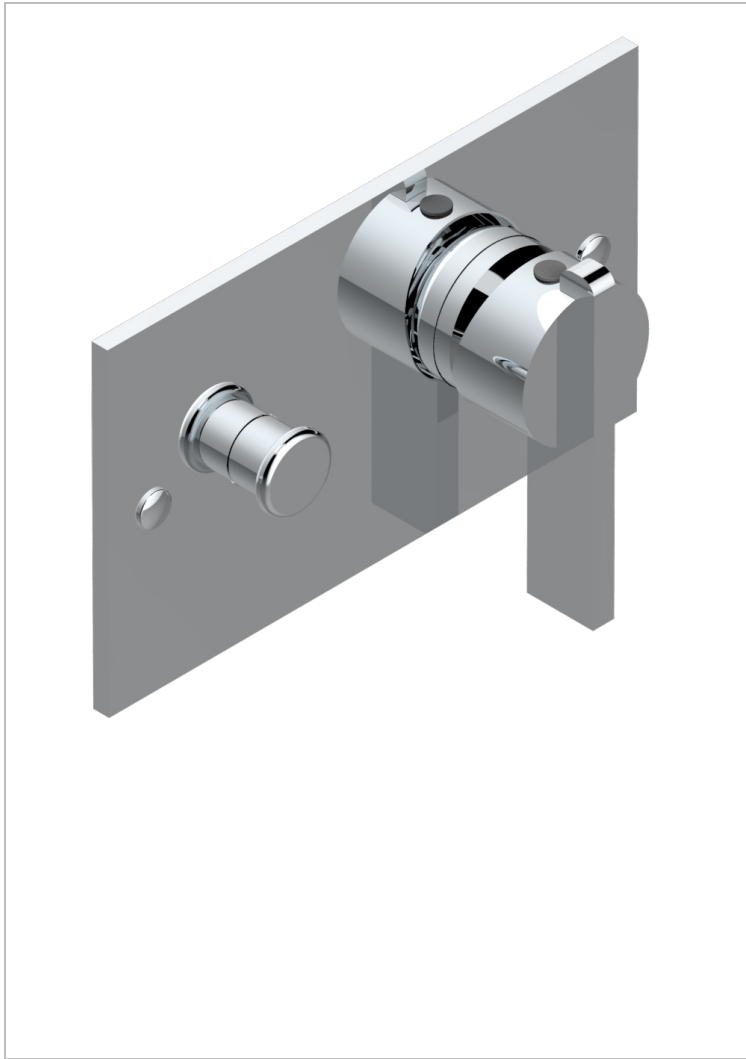

LE 11 CON MANETAS

U2B-6550B

Parte externa para monomando de ducha mural

THG[®]
PARIS

CARACTERÍSTICAS

- Le 11 con manetas
- Parte externa para monomando de ducha mural

ACABADOS DISPONIBLES

Bronce claro - D01
Cerámica negra mate - D30
Cobre viejo mate - H07
Cromo - A02
Cromo / dorado - G02
Cromo mate - C02

Dorado - F01
Dorado mate - F07
Dorado pálido - F30
Dorado pálido mate (sin barniz) - F31
Níquel - B01
Níquel mate - C01

Níquel viejo - H28
Pvd blush - H62
Pvd blush mate - H60
Pvd color latón - H49
Pvd color latón mate - H50
Pvd color níquel - H55