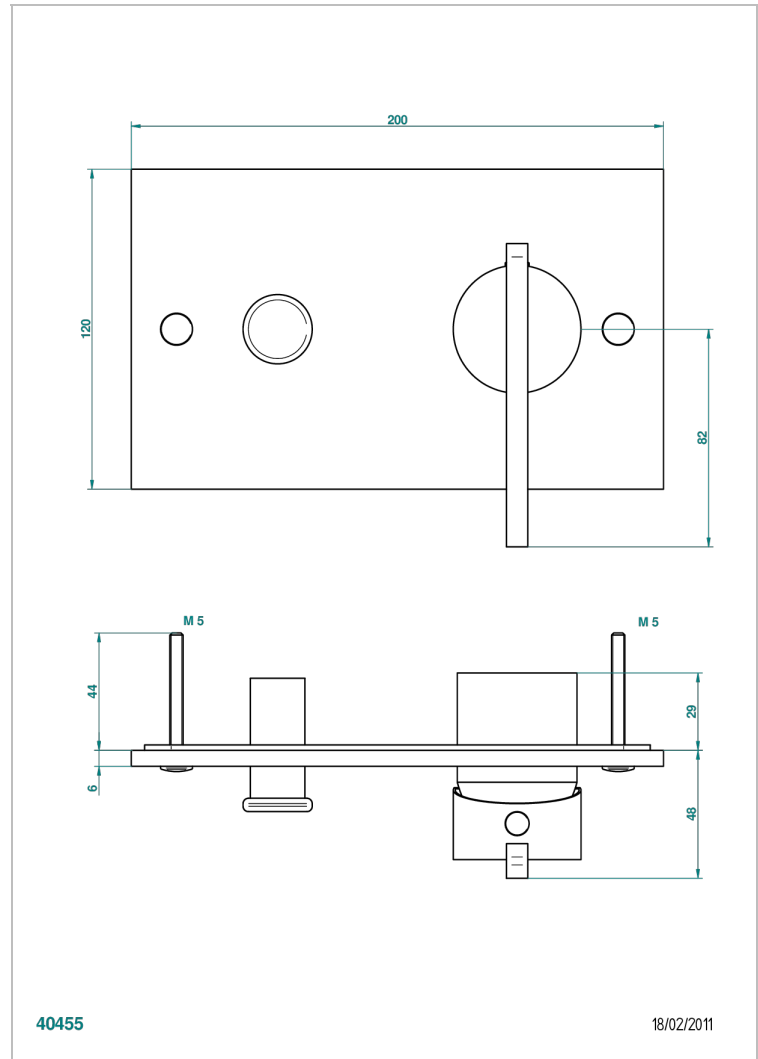

LE 11 CON MANETAS

U2B-6550B

Parte externa para monomando de ducha mural

THG[®]
PARIS

CARACTERÍSTICAS

- Le 11 con manetas
- Parte externa para monomando de ducha mural

ACABADOS DISPONIBLES

Bronce claro - D01
Cerámica negra mate - D30
Cobre viejo mate - H07
Cromo - A02
Cromo / dorado - G02
Cromo mate - C02